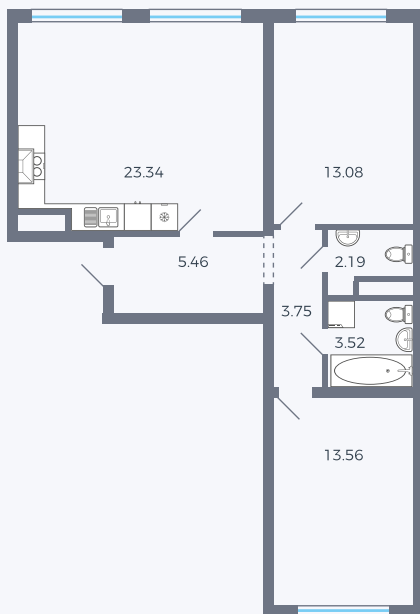

Планировка тип 295

Комнат Евро 3

Площадь 64.9 м²

Данный тип планировки доступен в кварталах:

1.2

Цена:

по запросу

Вы можете получить консультацию
позвонив по номеру **+7 (846) 264-00-64**