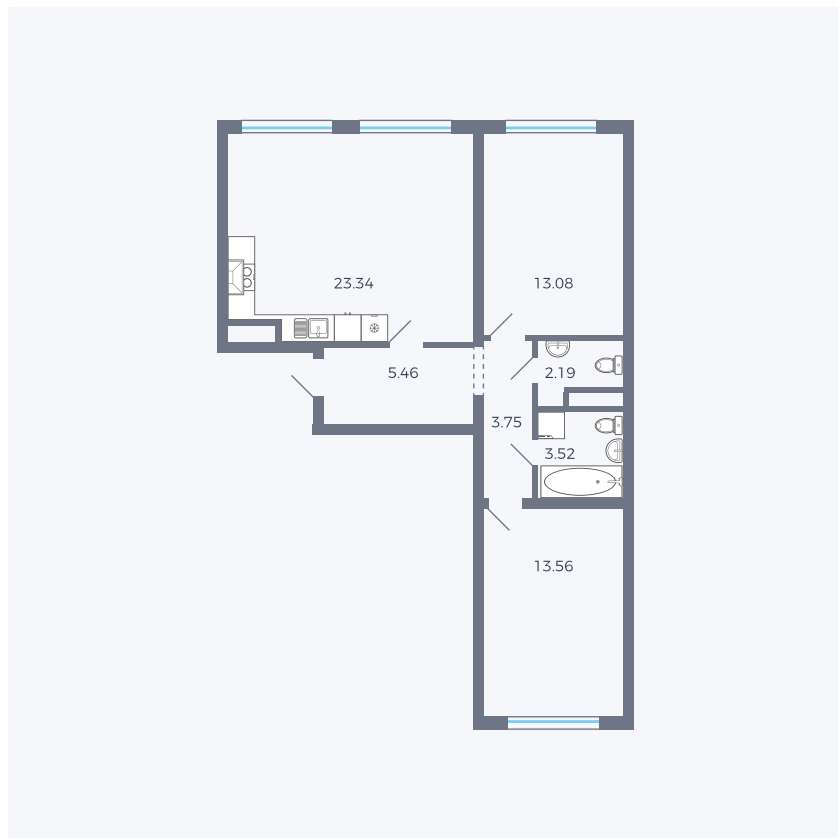

# Планировка тип 295

Комнат	Евро 3
Площадь	64.9 м <sup>2</sup>

Данный тип планировки доступен в кварталах:

**1.2**

Цена:

**по запросу**

Вы можете получить консультацию позвонив по номеру **+7 (846) 264-00-64**