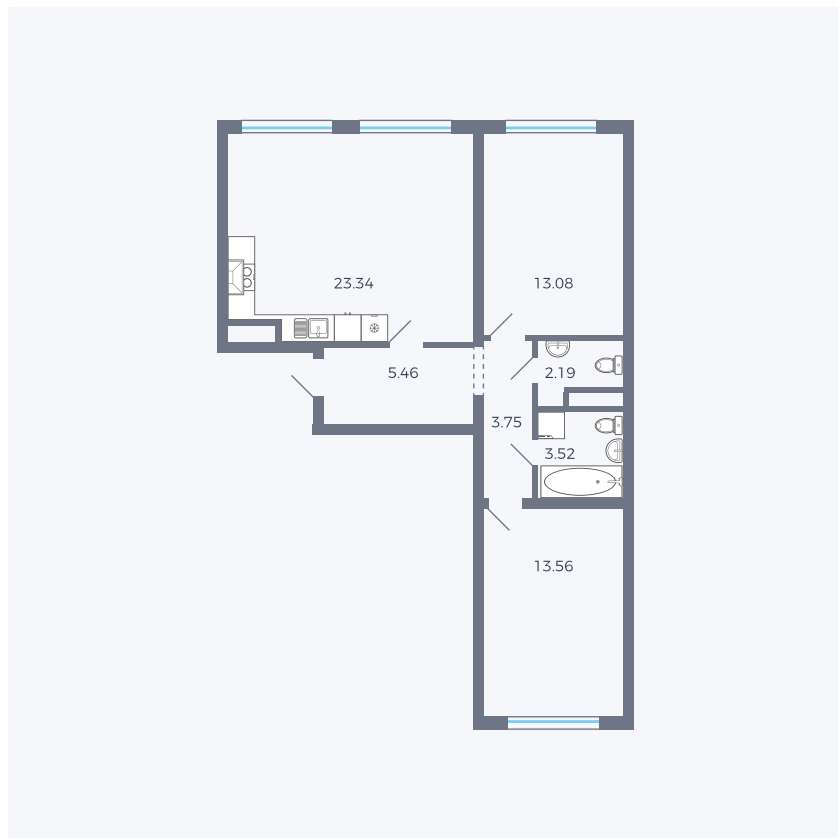

Планировка тип 295

| | |
|---------|---------------------|
| Комнат | Евро 3 |
| Площадь | 64.9 м ² |

Данный тип планировки доступен в кварталах:

1.2

Цена:

по запросу

Вы можете получить консультацию позвонив по номеру **+7 (846) 264-00-64**