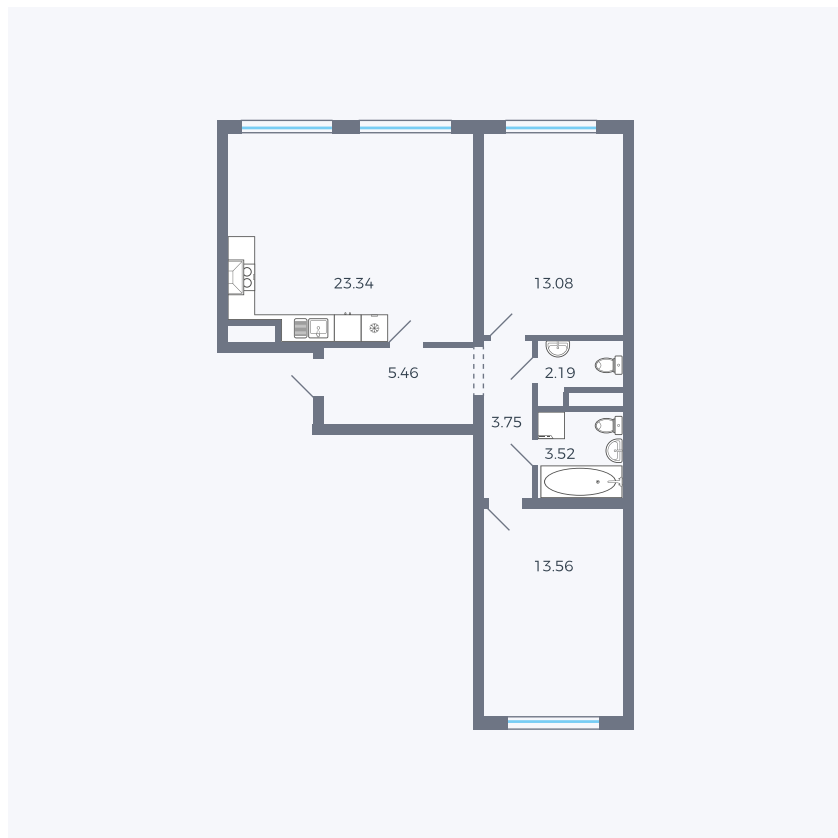

Планировка тип 295

Комнат	Евро 3
Площадь	64.9 м ²

Данный тип планировки доступен в кварталах:

1.2

Цена:

по запросу

Вы можете получить консультацию позвонив по номеру **+7 (846) 264-00-64**

Для заметок
