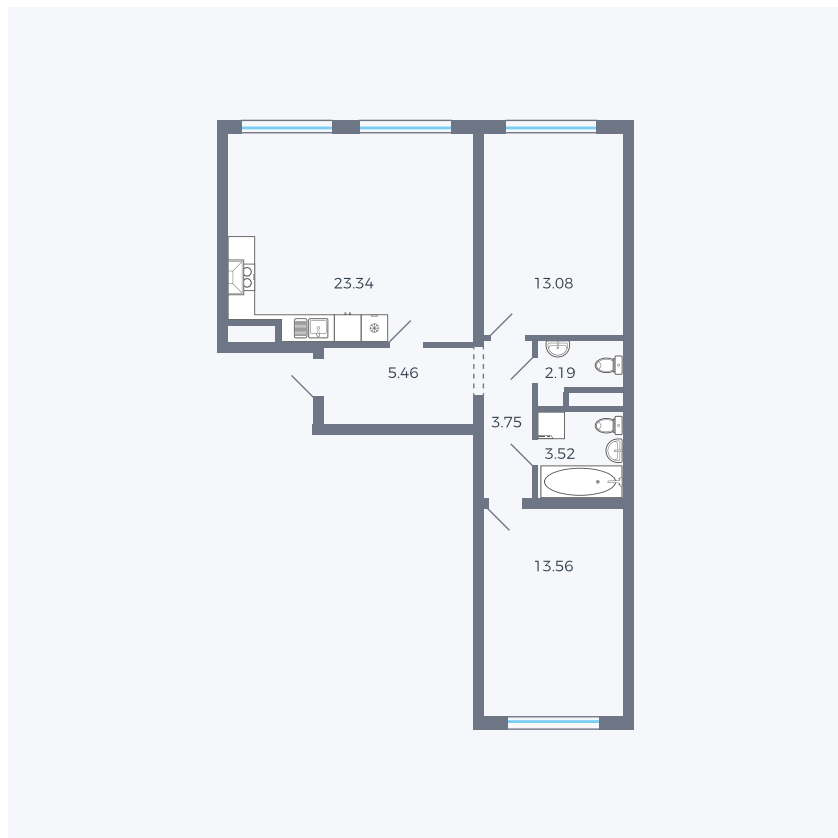

Планировка тип 295

Комнат Евро 3

Площадь 46.65 – 64.9 м²

Данный тип планировки доступен в кварталах:

1.2

Цена:

по запросу

Вы можете получить консультацию позвонив по номеру **+7 (846) 264-00-64**