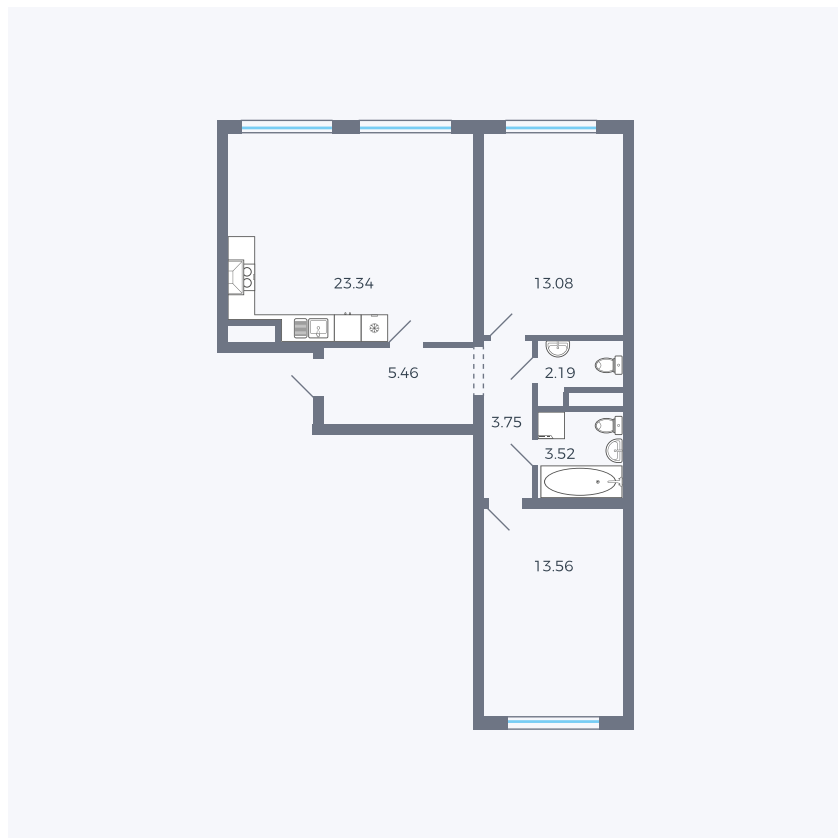

# Планировка тип 295

Комнат ..... Евро 3

Площадь ..... 64.9 м<sup>2</sup>

Данный тип планировки доступен в кварталах:

**1.2**

Цена:

**по запросу**

Вы можете получить консультацию позвонив по номеру **+7 (846) 264-00-64**