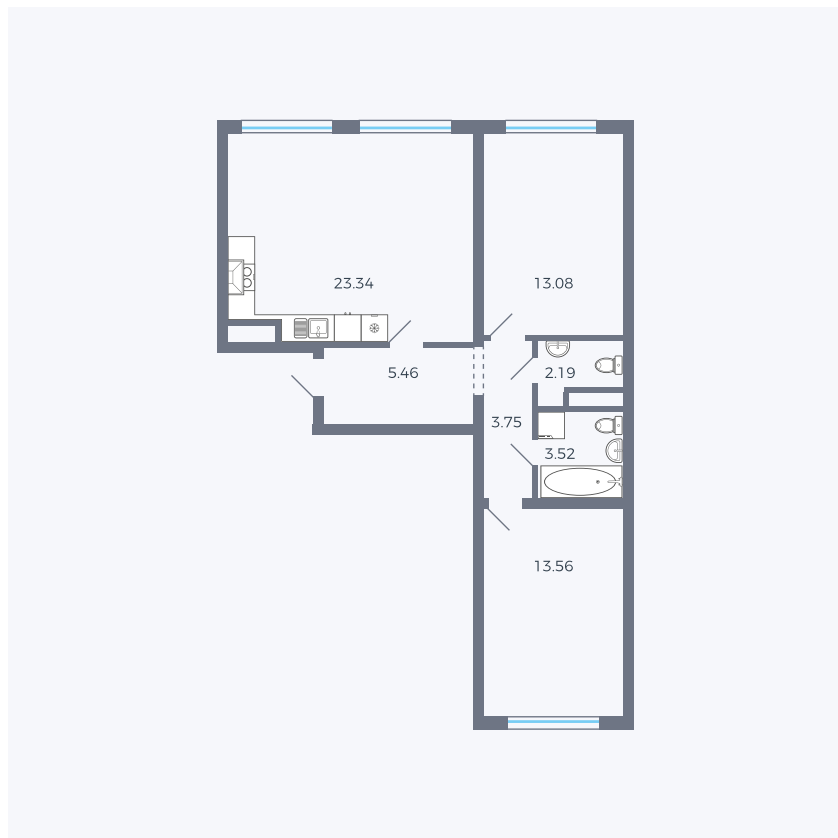

Планировка тип 295

Комнат Евро 3

Площадь 64.9 м²

Данный тип планировки доступен в кварталах:

1.2

Цена:

по запросу

Вы можете получить консультацию позвонив по номеру **+7 (846) 264-00-64**