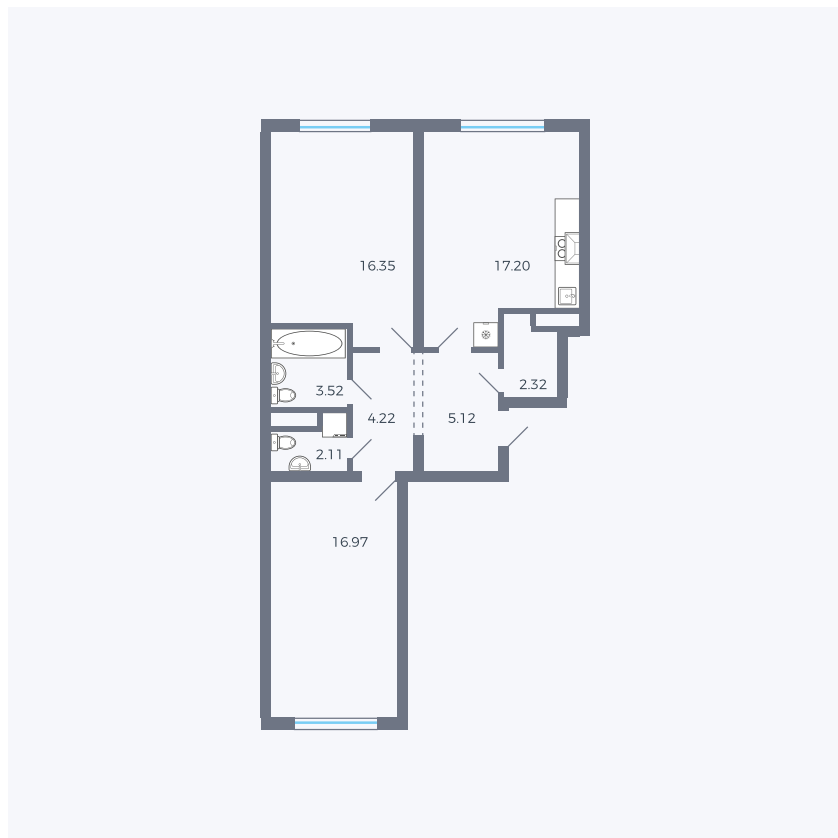

# Планировка тип 294

Комнат	Евро 3
Площадь	67.81 м <sup>2</sup>

Данный тип планировки доступен в кварталах:

**1.2**

Цена:

**по запросу**

Вы можете получить консультацию позвонив по номеру **+7 (846) 264-00-64**