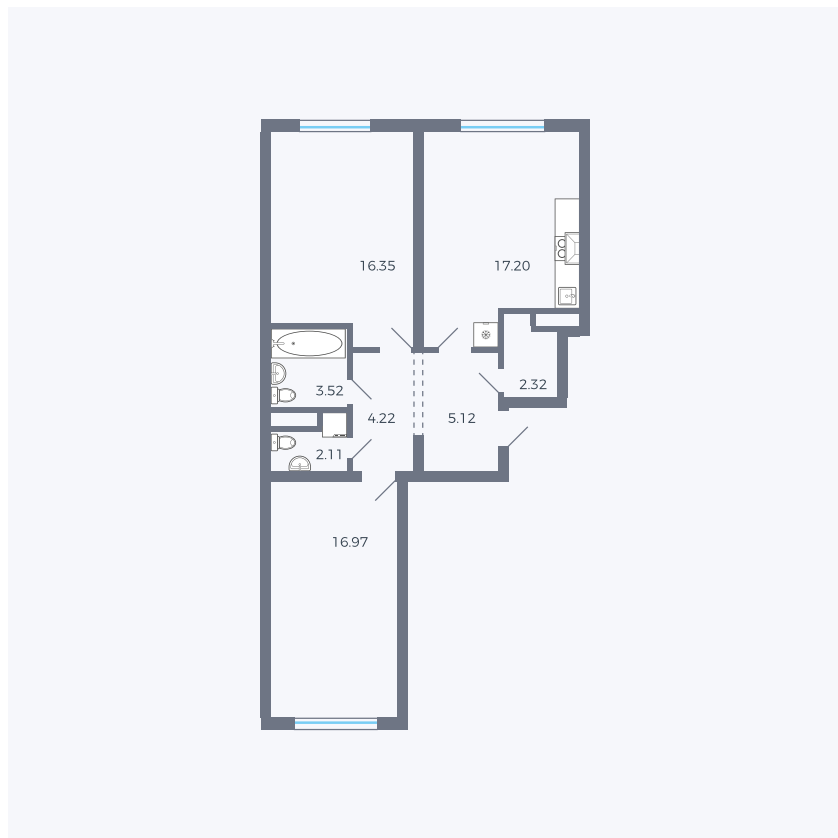

Планировка тип 294

Комнат Евро 3

Площадь 67.81 м²

Данный тип планировки доступен в кварталах:

1.2

Цена:

по запросу

Вы можете получить консультацию позвонив по номеру **+7 (846) 264-00-64**