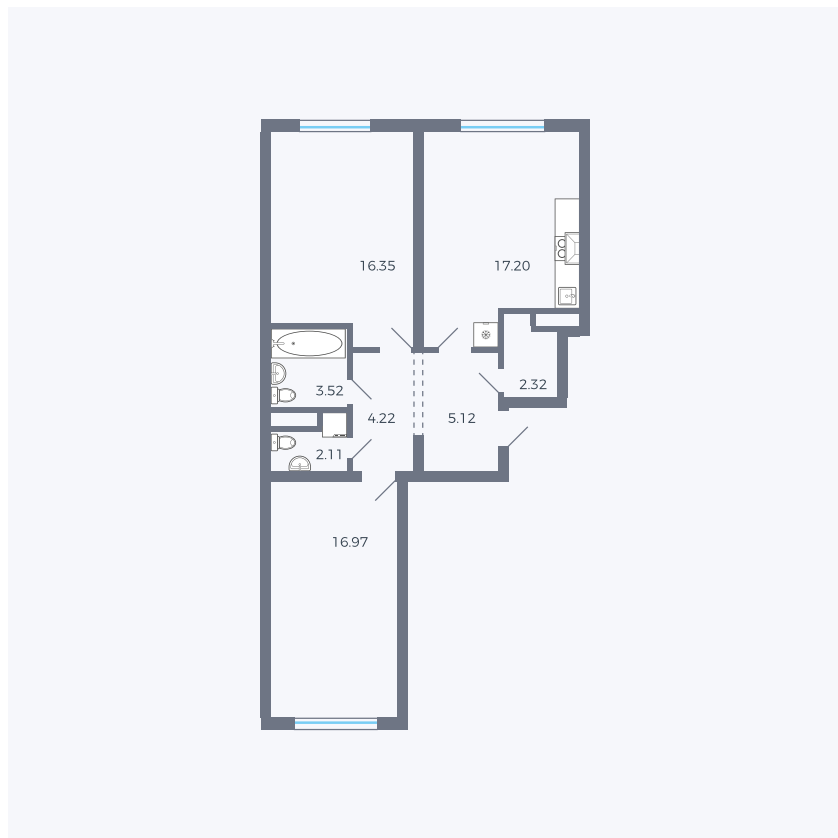

# Планировка тип 294

Комнат ..... Евро 3

Площадь ..... 67.81 м<sup>2</sup>

Данный тип планировки доступен в кварталах:

**1.2**

Цена:

**по запросу**

Вы можете получить консультацию позвонив по номеру **+7 (846) 264-00-64**