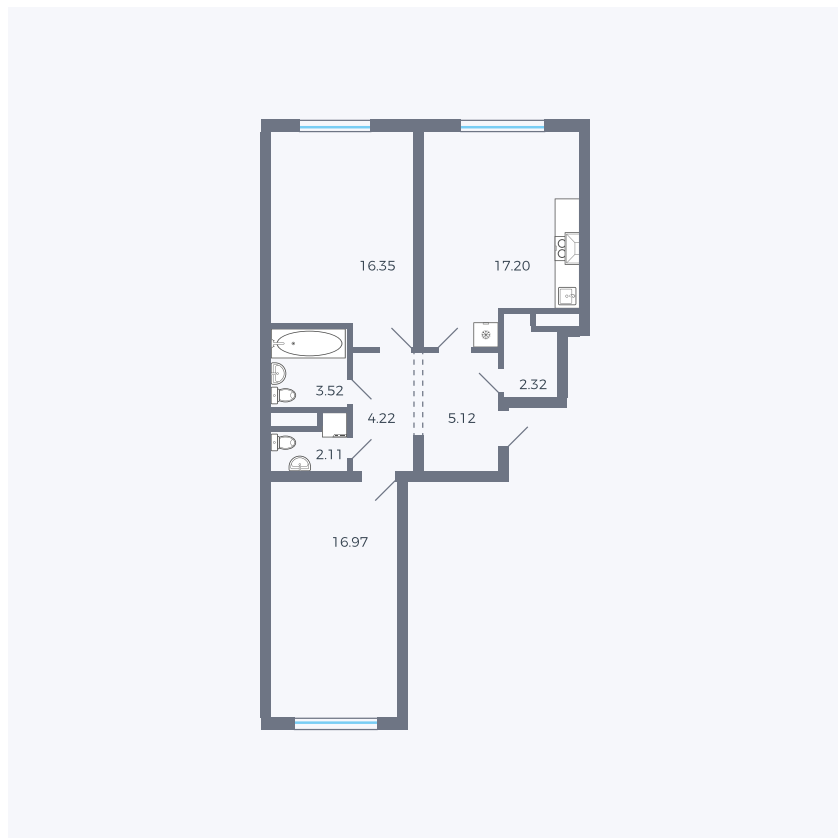

Планировка тип 294

Комнат	Евро 3
Площадь	67.81 м ²

Данный тип планировки доступен в кварталах:

1.2

Цена:

по запросу

Вы можете получить консультацию позвонив по номеру **+7 (846) 264-00-64**

Для заметок
