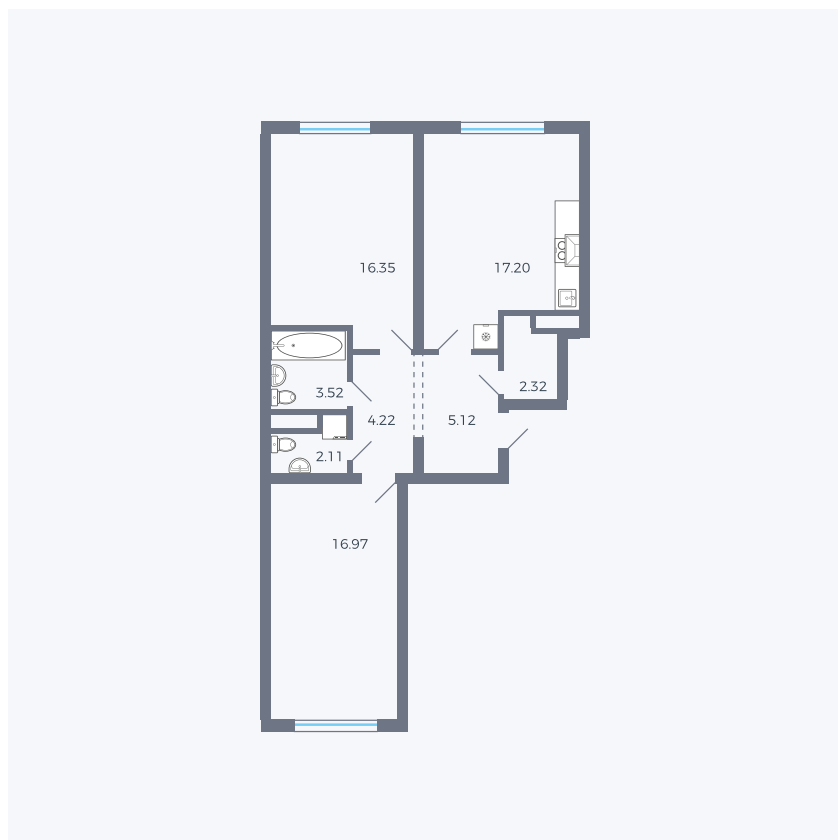

Планировка тип 294

Комнат Евро 3

Площадь 67.81 м²

Данный тип планировки доступен в кварталах:

1.2

Цена:

по запросу

Вы можете получить консультацию позвонив по номеру **+7 (846) 264-00-64**