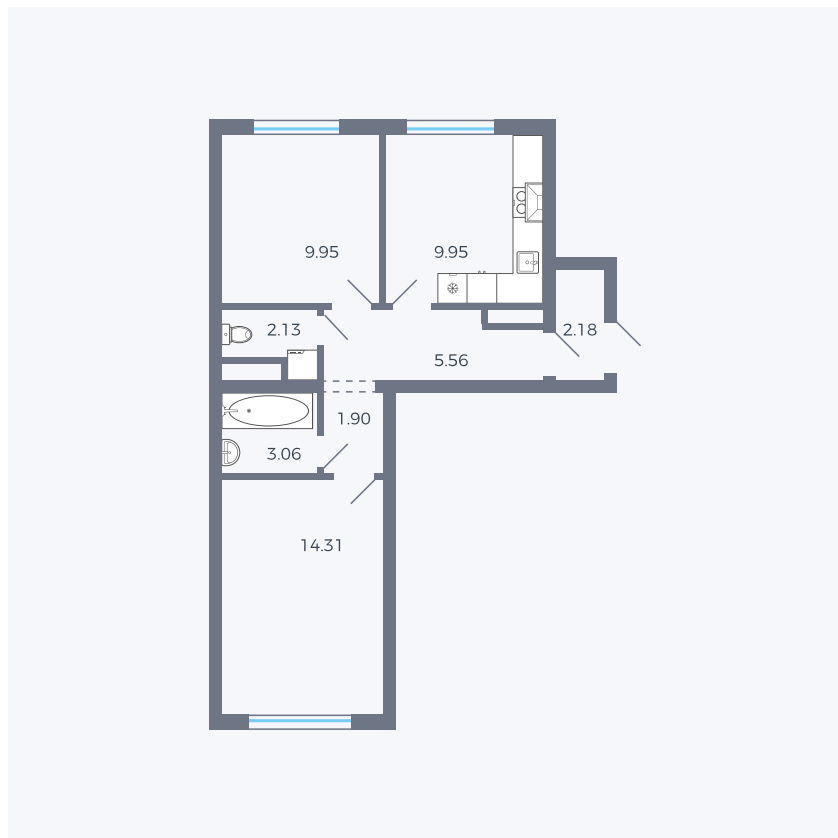

# Планировка тип 293

Комнат	2
Площадь	49.04 м <sup>2</sup>

Данный тип планировки доступен в кварталах:

**1.2**

Цена:

**по запросу**

Вы можете получить консультацию позвонив по номеру **+7 (846) 264-00-64**

Для заметок