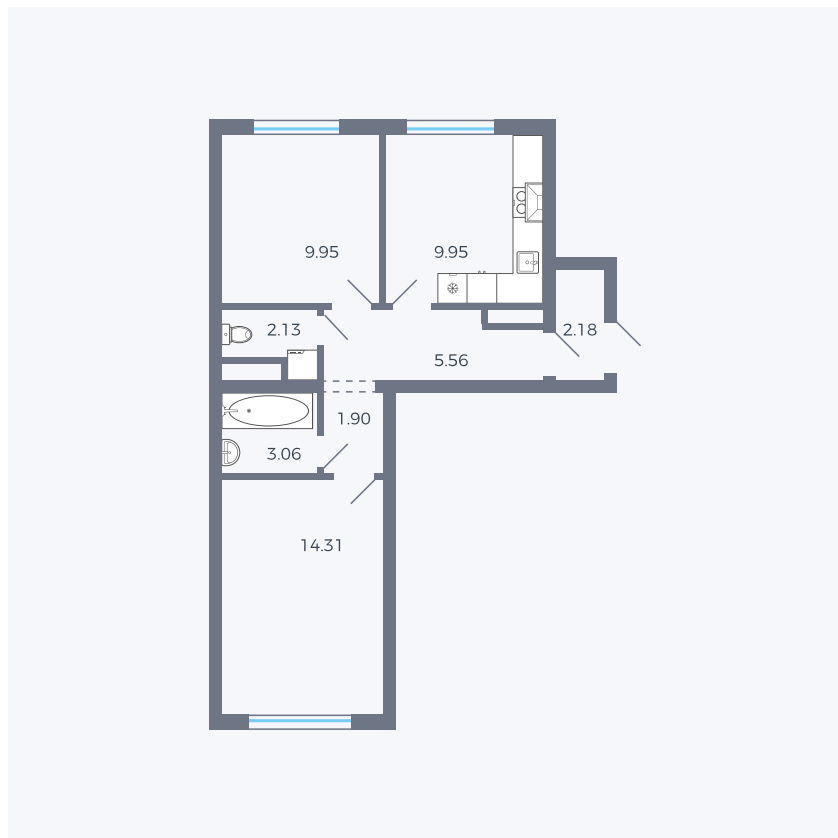

# Планировка тип 293

Комнат	2
Площадь	48.07 – 49.04 м <sup>2</sup>

Данный тип планировки доступен в кварталах:

**42, 1.2**

Цена:

**по запросу**

Вы можете получить консультацию позвонив по номеру **+7 (846) 264-00-64**