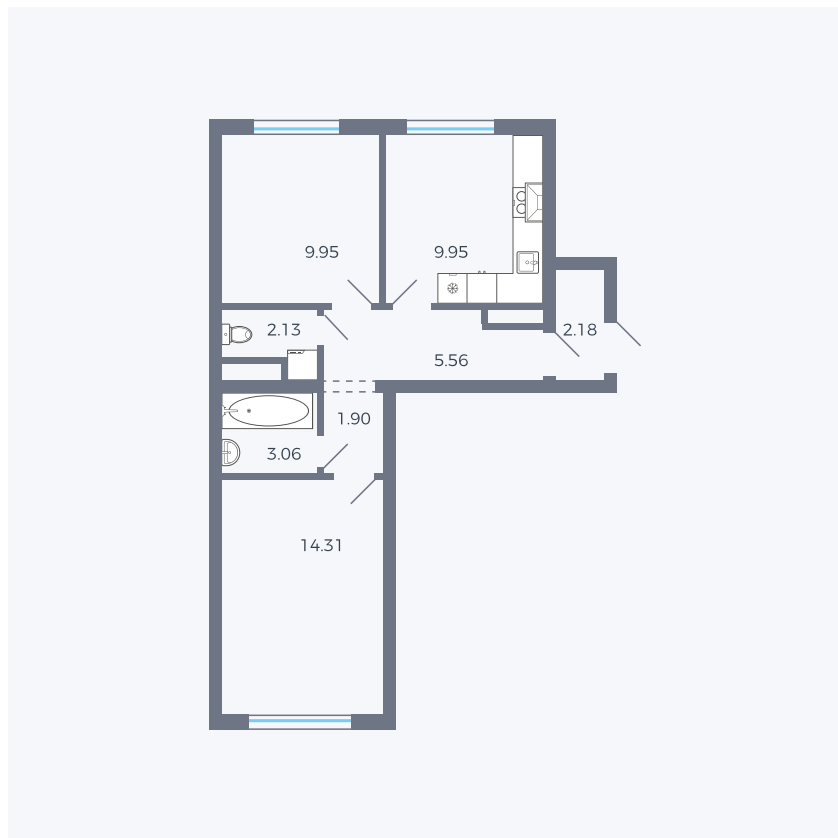

Планировка тип 293

Комнат	2
Площадь	49.04 м ²

Данный тип планировки доступен в кварталах:

1.2

Цена:

по запросу

Вы можете получить консультацию позвонив по номеру **+7 (846) 264-00-64**

Для заметок
