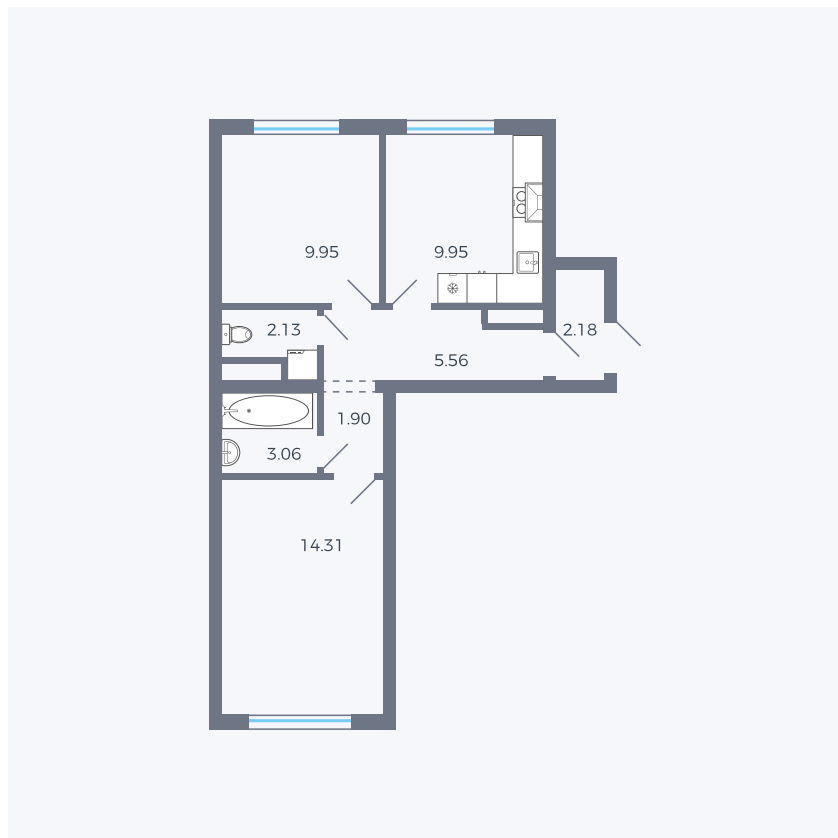

Планировка тип 293

Комнат	2
Площадь	48.07 – 49.04 м ²

Данный тип планировки доступен в кварталах:

42, 1.2

Цена:

по запросу

Вы можете получить консультацию позвонив по номеру **+7 (846) 264-00-64**

Для заметок
