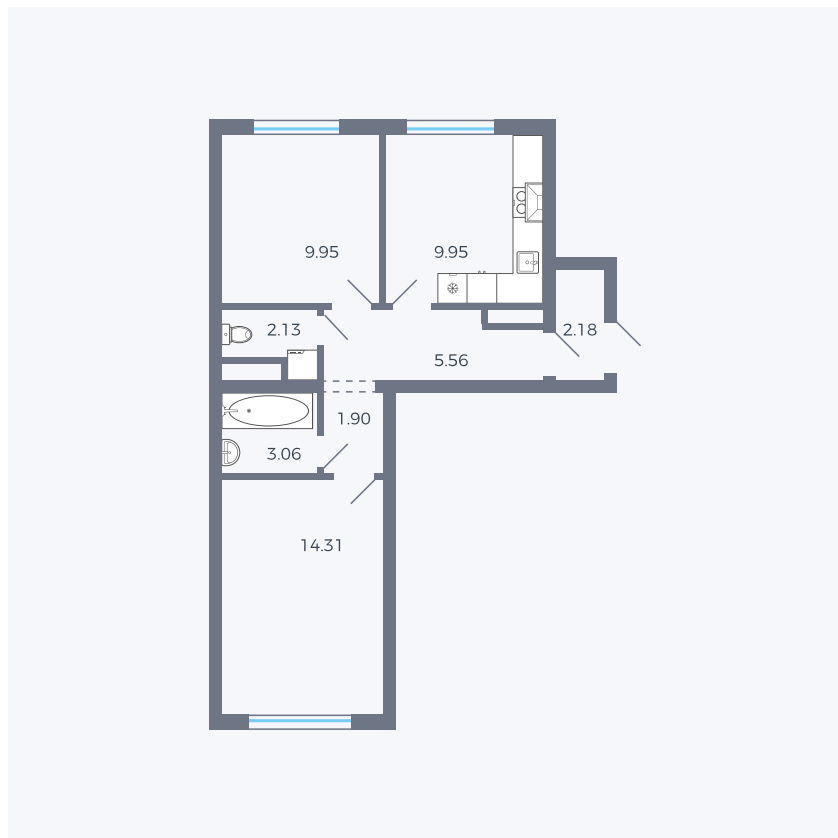

Планировка тип 293

Комнат 2

Площадь 48.07 – 49.04 м²

Данный тип планировки доступен в кварталах:

42, 1.2

Цена:

по запросу

Вы можете получить консультацию позвонив по номеру **+7 (846) 264-00-64**