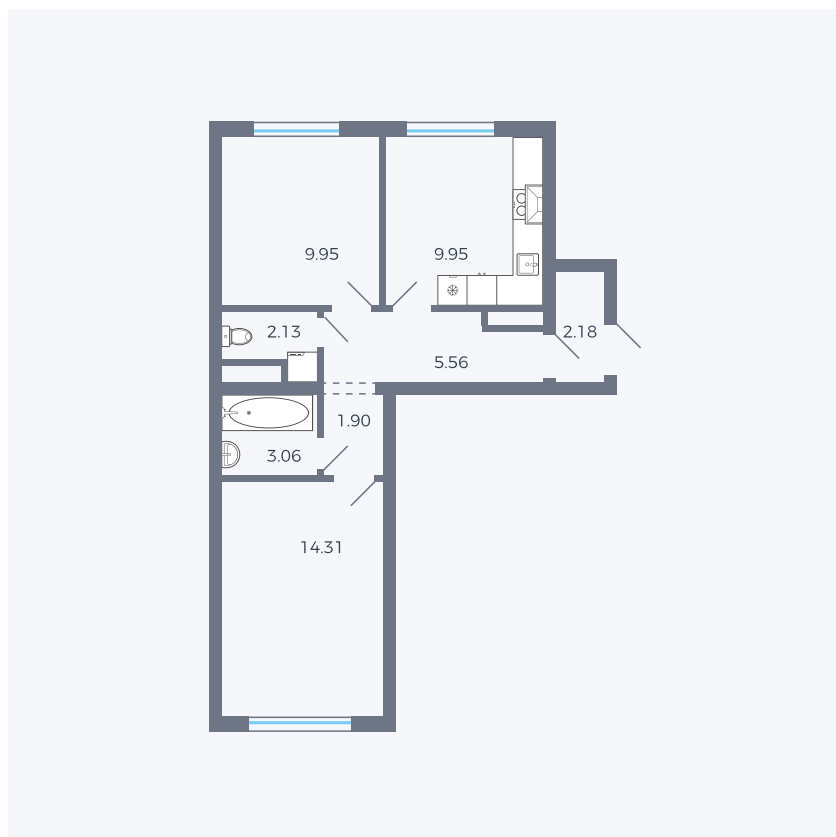

Планировка тип 293

Комнат 2

Площадь 48.07 – 49.04 м²

Данный тип планировки доступен в кварталах:

42, 1.2

Цена:

по запросу

Вы можете получить консультацию позвонив по номеру **+7 (846) 264-00-64**