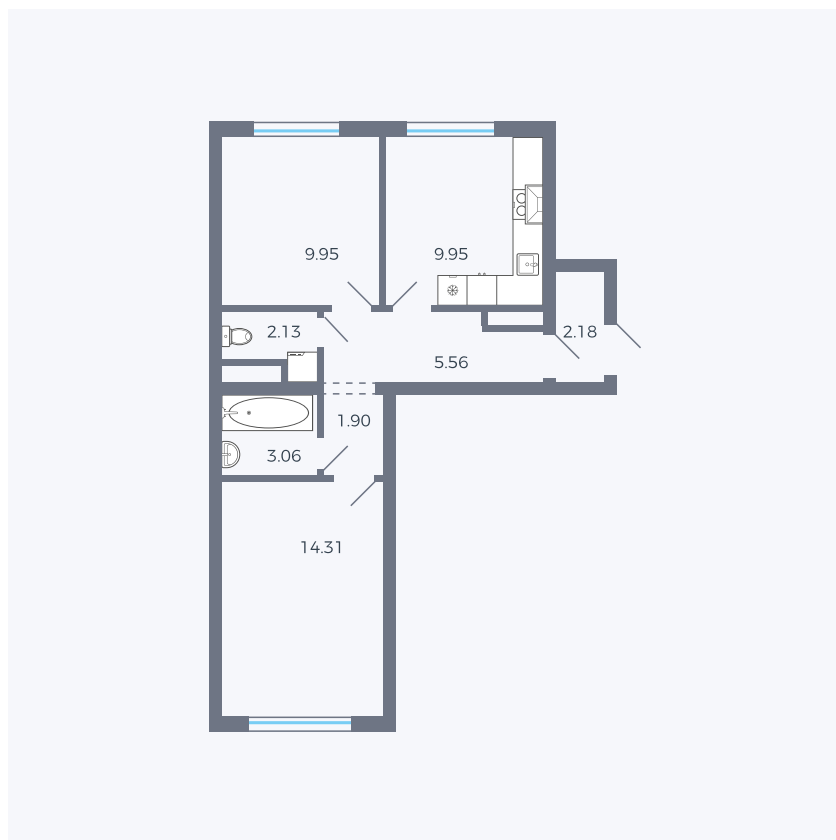

# Планировка тип 293

Комнат	2
Площадь	49.04 м <sup>2</sup>

Данный тип планировки доступен в кварталах:

**1.2**

Цена:

**по запросу**

Вы можете получить консультацию позвонив по номеру **+7 (846) 264-00-64**

Для заметок