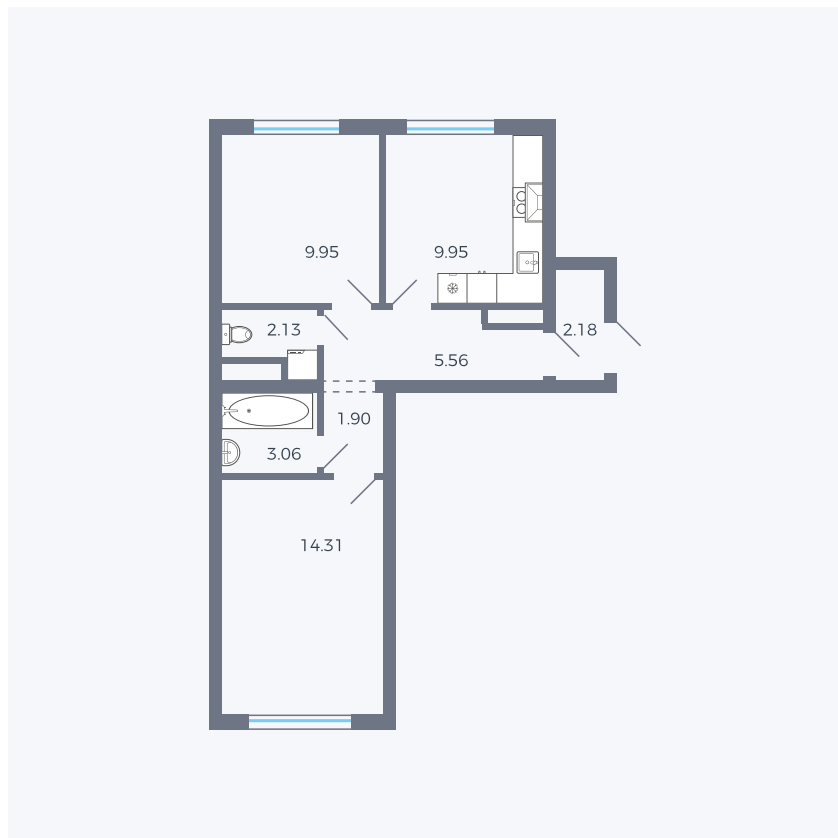

Планировка тип 293

Комнат 2

Площадь 49.04 м²

Данный тип планировки доступен в кварталах:

1.2

Цена:

по запросу

Вы можете получить консультацию позвонив по номеру **+7 (846) 264-00-64**