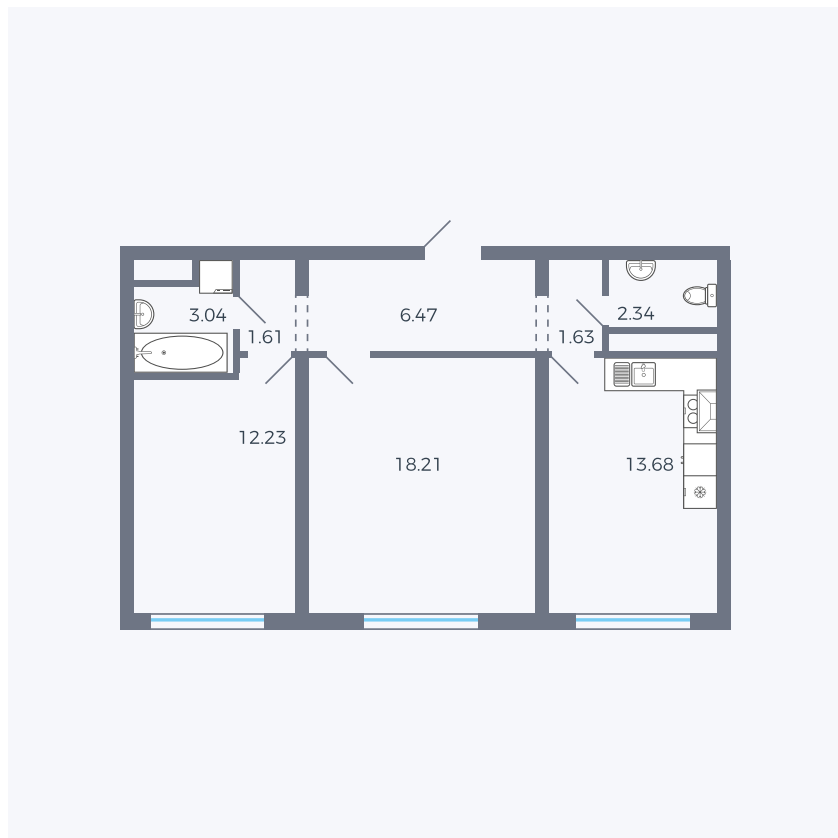

Планировка тип 292

Комнат	2
Площадь	58.79 – 59.21 м ²

Данный тип планировки доступен в кварталах:

42, 1.2

Цена:

по запросу

Вы можете получить консультацию позвонив по номеру **+7 (846) 264-00-64**

Для заметок
