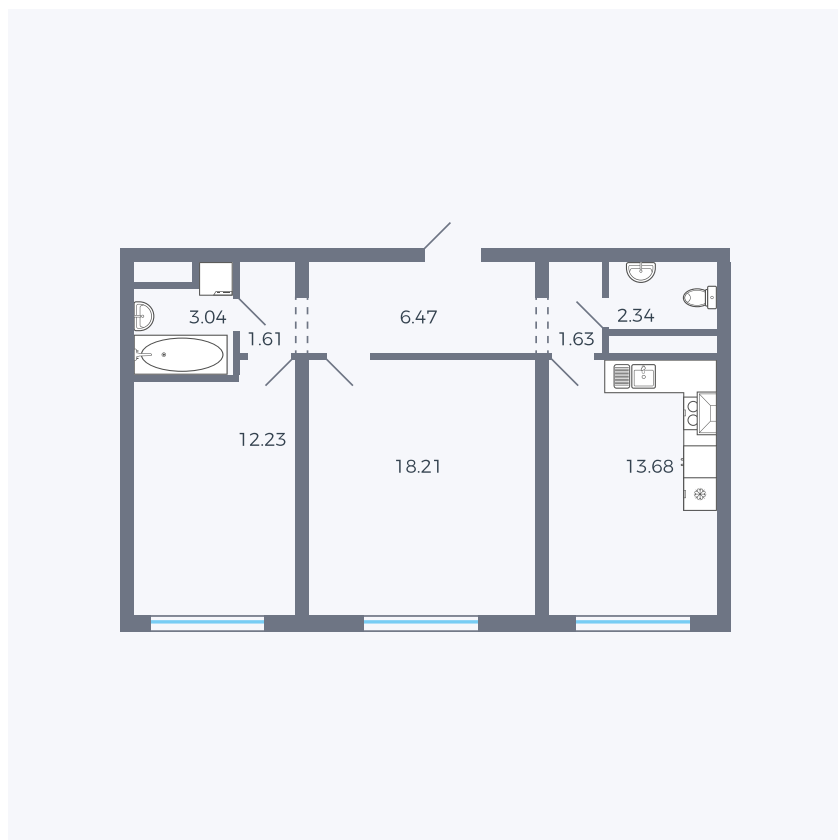

# Планировка тип 292

Комнат	2
Площадь	59.21 м <sup>2</sup>

Данный тип планировки доступен в кварталах:

**1.2**

Цена:

**по запросу**

Вы можете получить консультацию позвонив по номеру **+7 (846) 264-00-64**

Для заметок