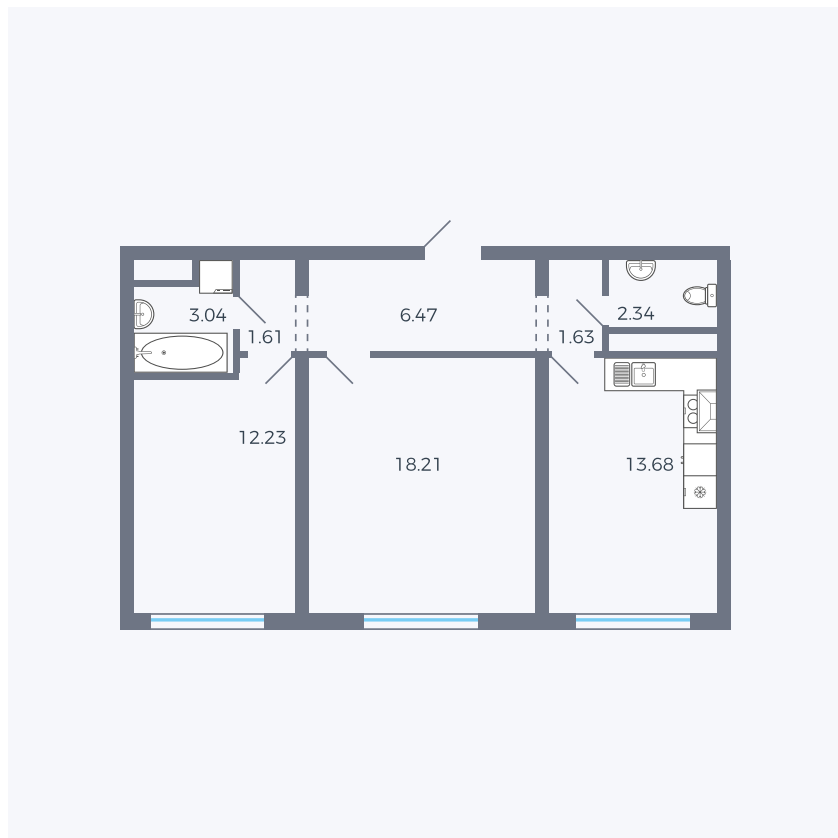

Планировка тип 292

Комнат	2
Площадь	59.21 м ²

Данный тип планировки доступен в кварталах:

1.2

Цена:

по запросу

Вы можете получить консультацию позвонив по номеру **+7 (846) 264-00-64**

Для заметок
