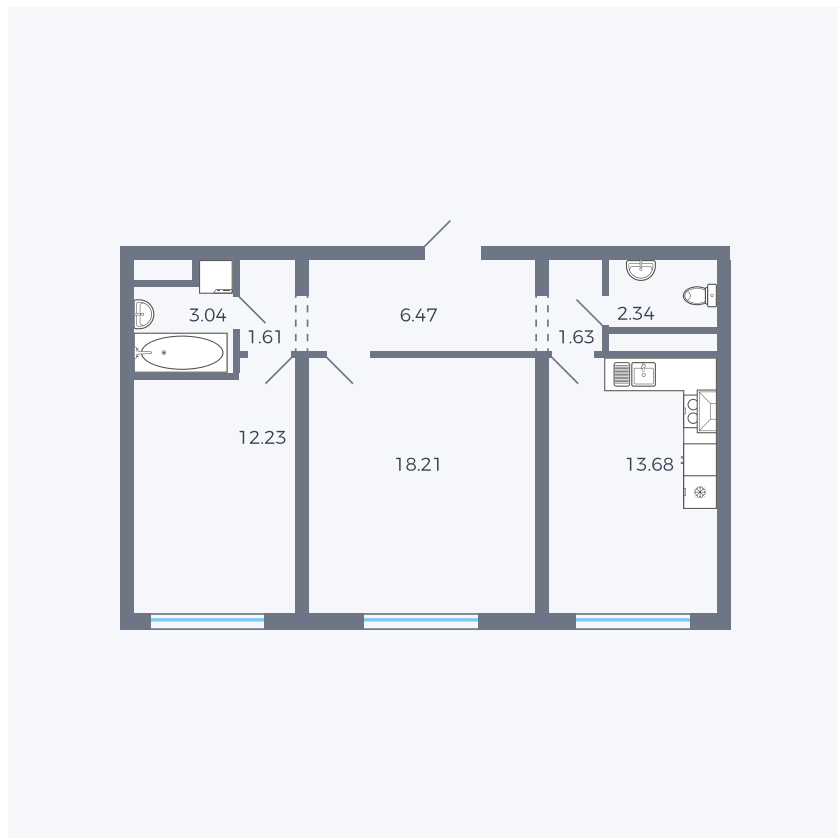

# Планировка тип 292

|         |                      |
|---------|----------------------|
| Комнат  | 2                    |
| Площадь | 59.21 м <sup>2</sup> |

Данный тип планировки доступен в кварталах: