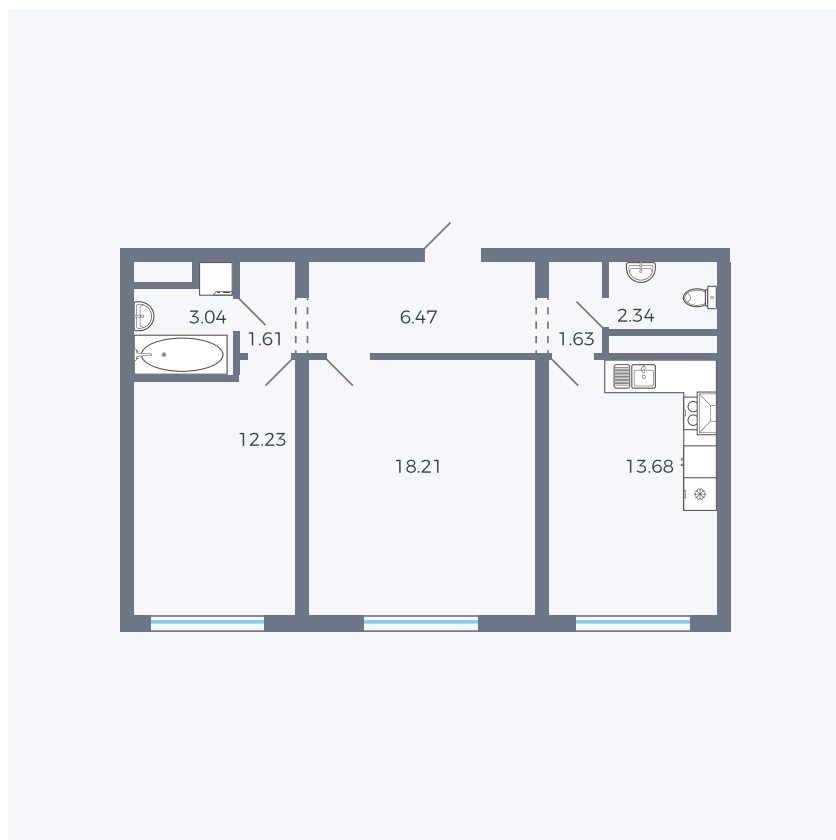

Планировка тип 292

Комнат	2
Площадь	58.79 – 59.21 м ²

Данный тип планировки доступен в кварталах:

42, 1.2

Цена:

по запросу

Вы можете получить консультацию позвонив по номеру **+7 (846) 264-00-64**

Для заметок
