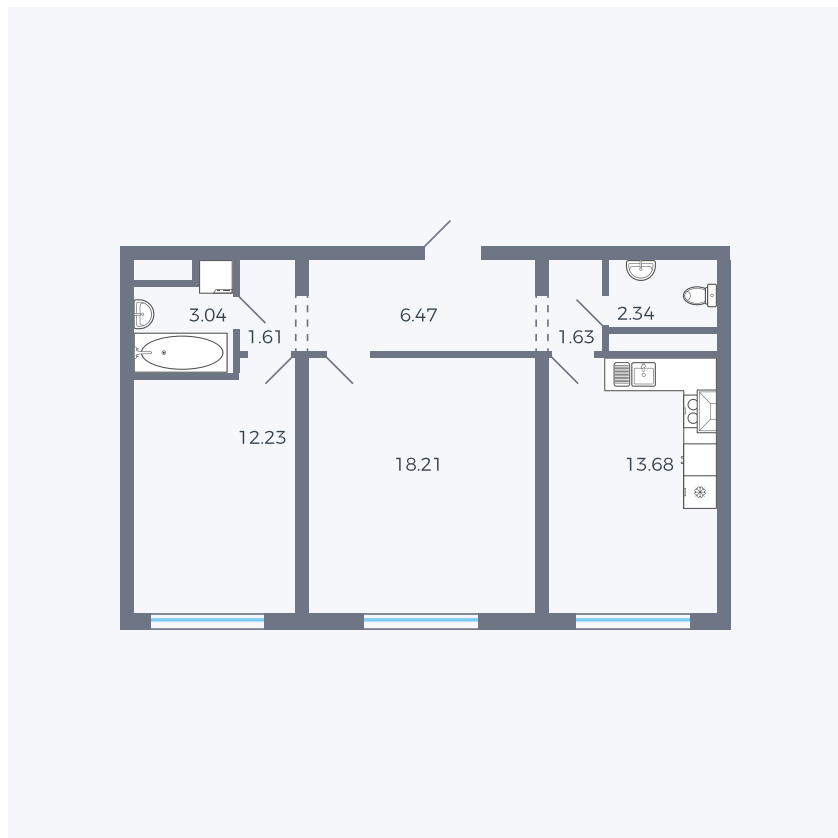

Планировка тип 292

| | |
|---------|----------------------|
| Комнат | 2 |
| Площадь | 59.21 м ² |

Данный тип планировки доступен в кварталах:

1.2

Цена:

по запросу

Вы можете получить консультацию позвонив по номеру **+7 (846) 264-00-64**