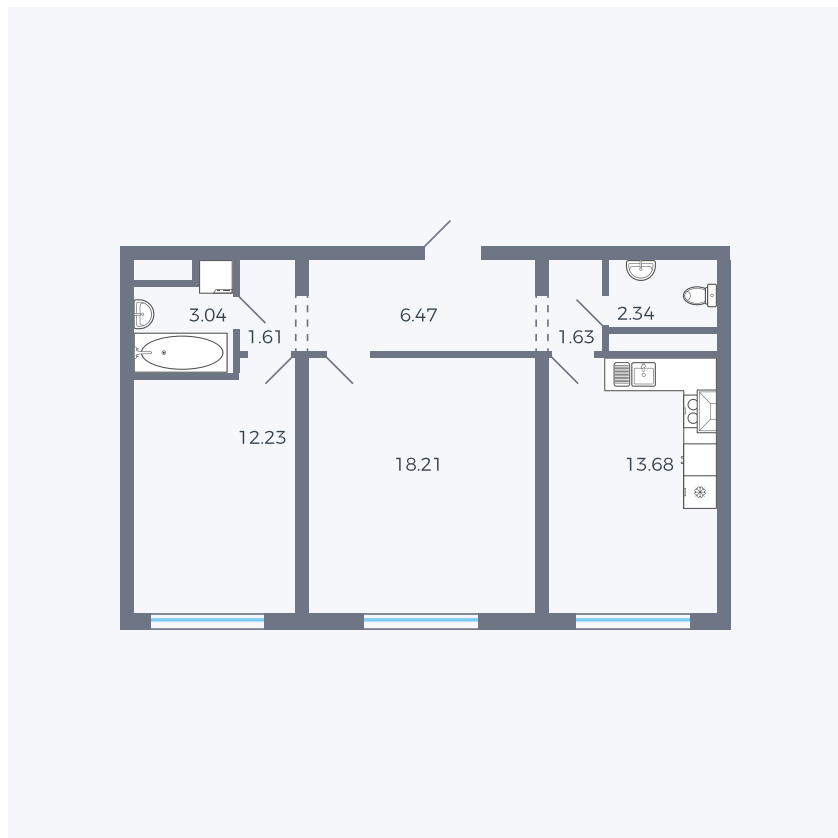

# Планировка тип 292

Комнат	2
Площадь	59.21 м <sup>2</sup>

Данный тип планировки доступен в кварталах:

**1.2**

Цена:

**по запросу**

Вы можете получить консультацию позвонив по номеру **+7 (846) 264-00-64**

Для заметок