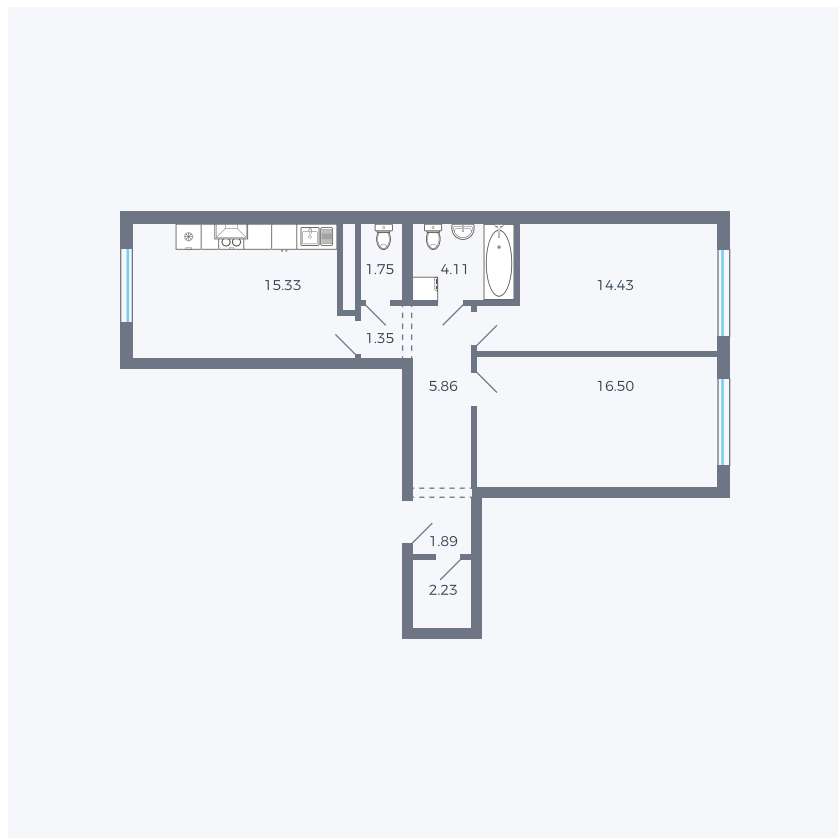

Планировка тип 291

Комнат	2
Площадь	62.47 – 63.47 м ²

Данный тип планировки доступен в кварталах:

42, 1.2

Цена:

по запросу

Вы можете получить консультацию позвонив по номеру **+7 (846) 264-00-64**

Для заметок
