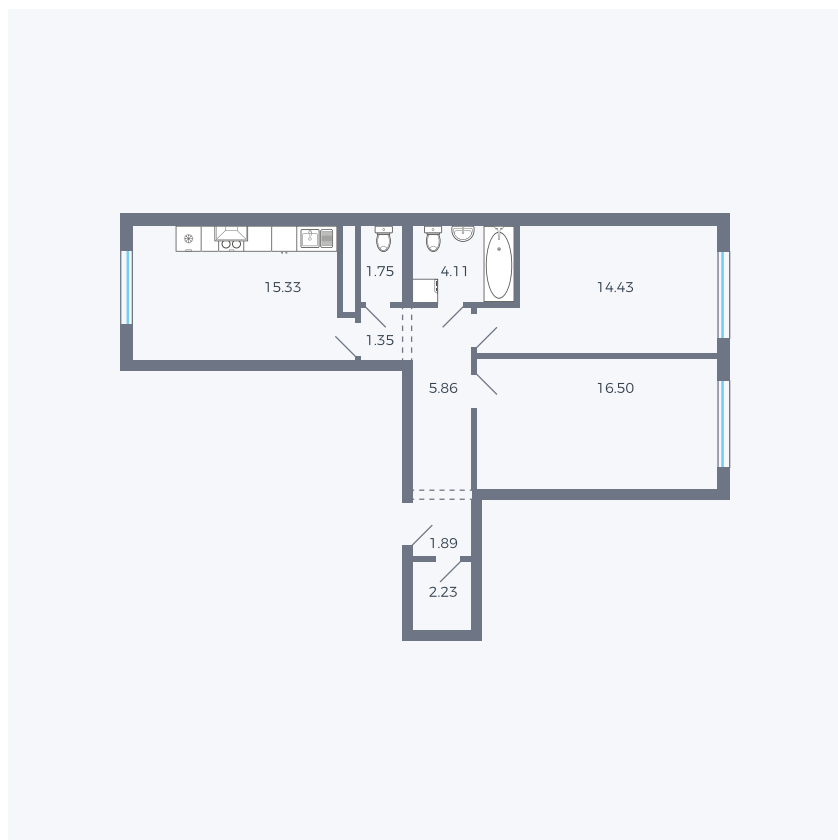

Планировка тип 291

Комнат 2

Площадь 63.45 – 63.47 м²

Данный тип планировки доступен в кварталах:

1.2

Цена:

по запросу

Вы можете получить консультацию позвонив по номеру **+7 (846) 264-00-64**