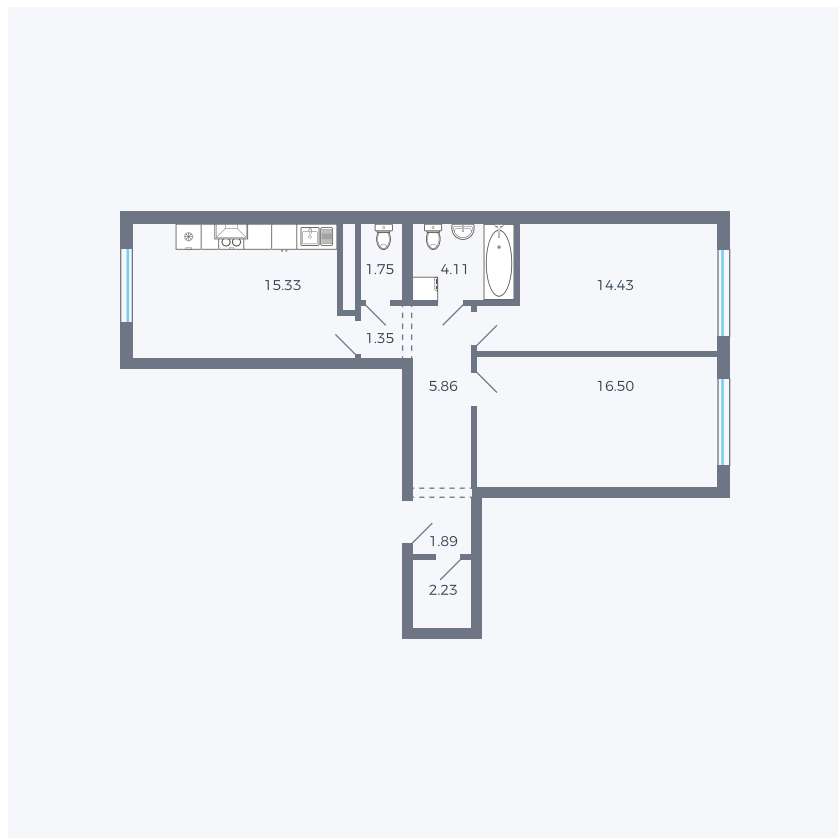

# Планировка тип 291

Комнат	2
Площадь	63.45 – 63.47 м <sup>2</sup>

Данный тип планировки доступен в кварталах:

**1.2**

Цена:

**по запросу**

Вы можете получить консультацию позвонив по номеру **+7 (846) 264-00-64**