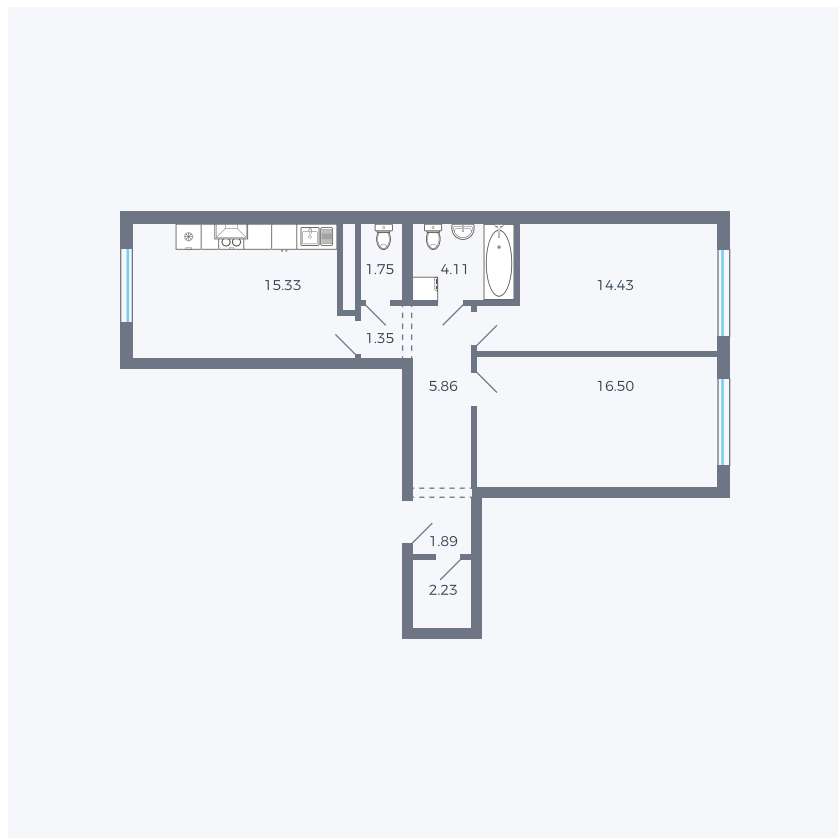

Планировка тип 291

Комнат 2

Площадь 63.45 – 63.47 м²

Данный тип планировки доступен в кварталах:

1.2

Цена:

по запросу

Вы можете получить консультацию позвонив по номеру **+7 (846) 264-00-64**