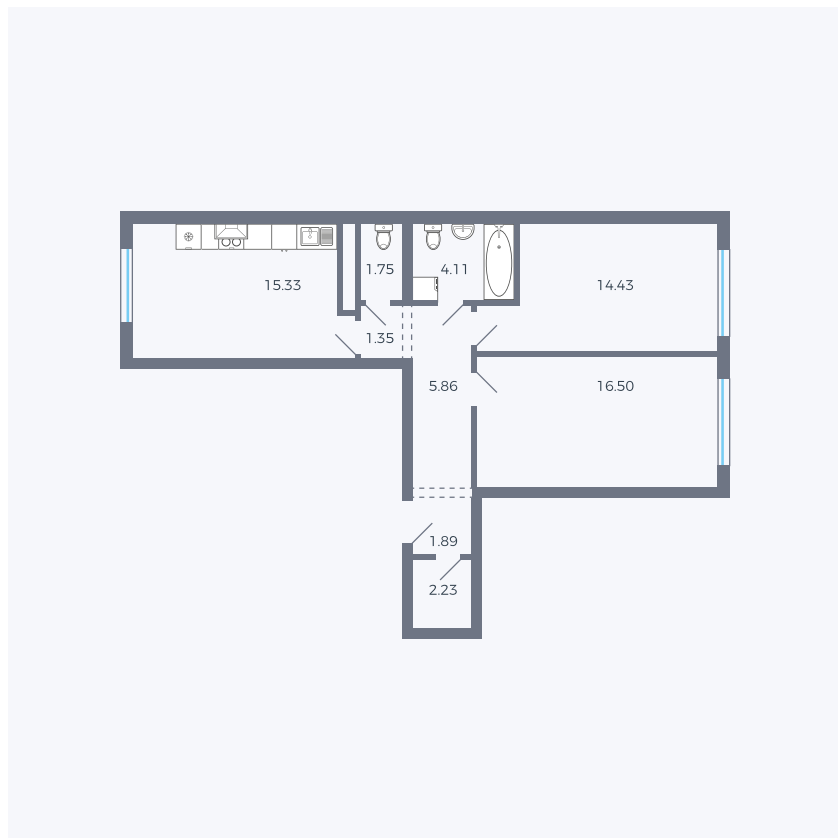

Планировка тип 291

Комнат	2
Площадь	63.45 м ²

Данный тип планировки доступен в кварталах:

1.2

Цена:

по запросу

Вы можете получить консультацию позвонив по номеру **+7 (846) 264-00-64**

Для заметок
