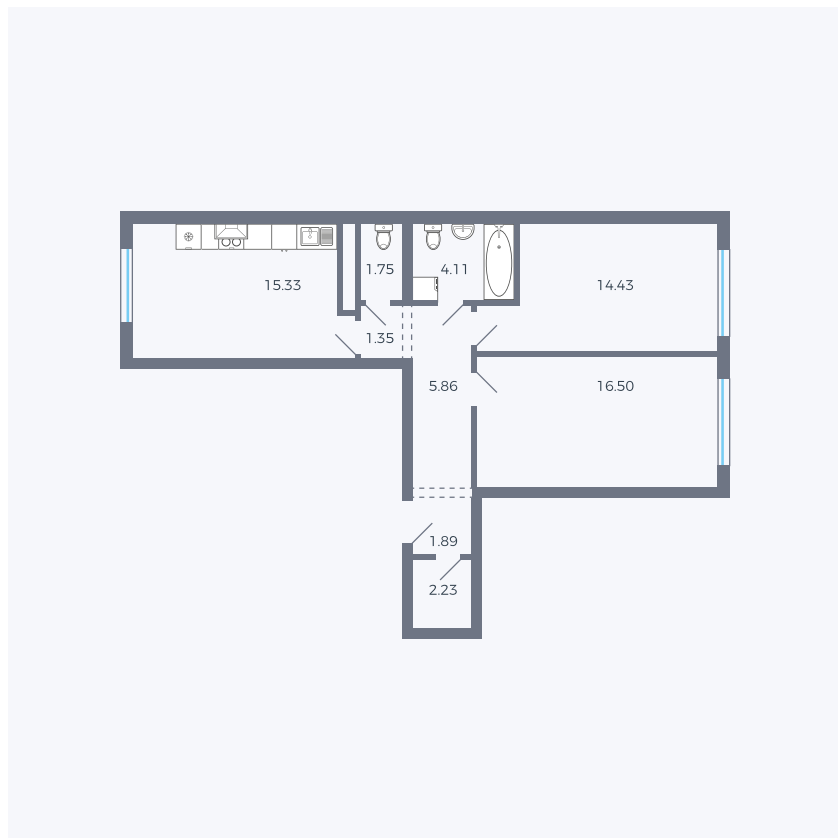

# Планировка тип 291

Комнат	2
Площадь	63.45 м <sup>2</sup>

Данный тип планировки доступен в кварталах:

**1.2**

Цена:

**по запросу**

Вы можете получить консультацию позвонив по номеру **+7 (846) 264-00-64**

Для заметок