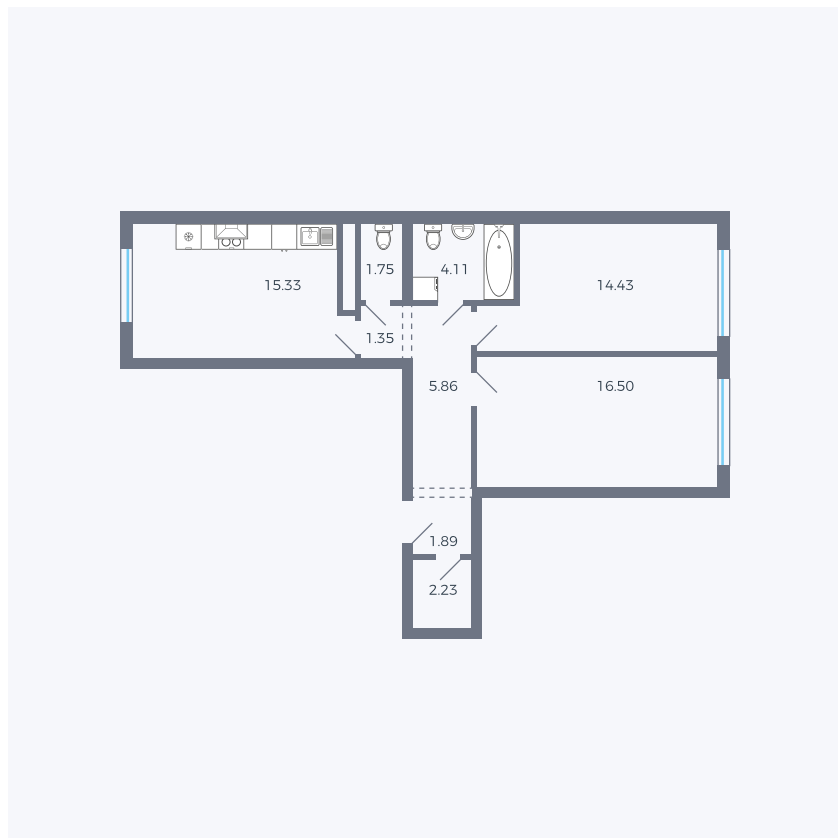

Планировка тип 291

Комнат 2

Площадь 63.45 м²

Данный тип планировки доступен в кварталах:

1.2

Цена:

по запросу

Вы можете получить консультацию позвонив по номеру **+7 (846) 264-00-64**