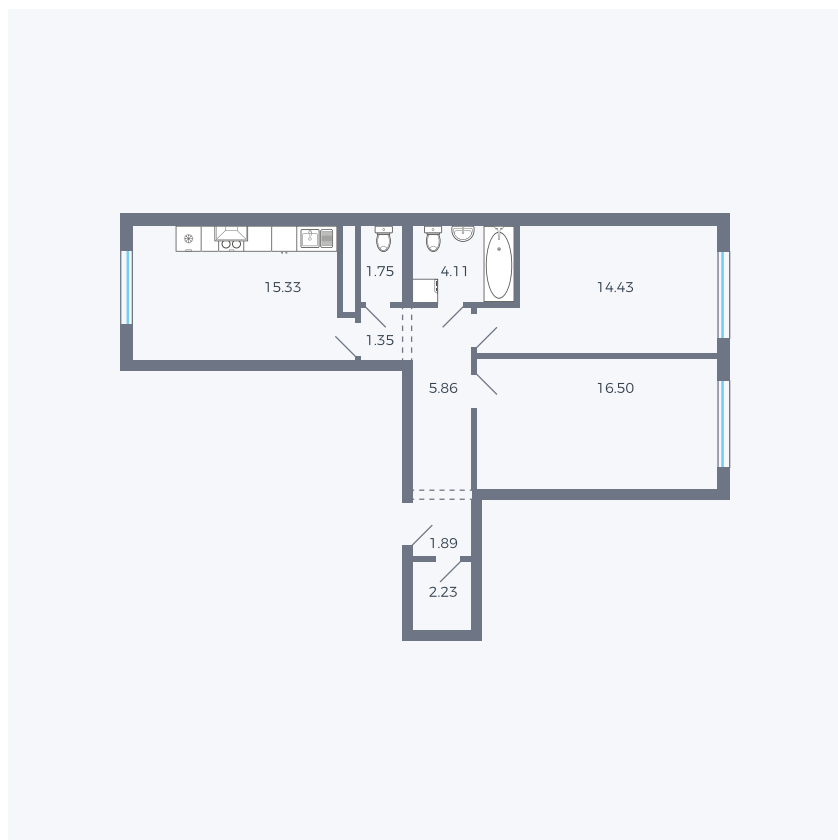

Планировка тип 291

Комнат	2
Площадь	63.45 м ²

Данный тип планировки доступен в кварталах:

1.2

Цена:

по запросу

Вы можете получить консультацию позвонив по номеру **+7 (846) 264-00-64**

Для заметок
