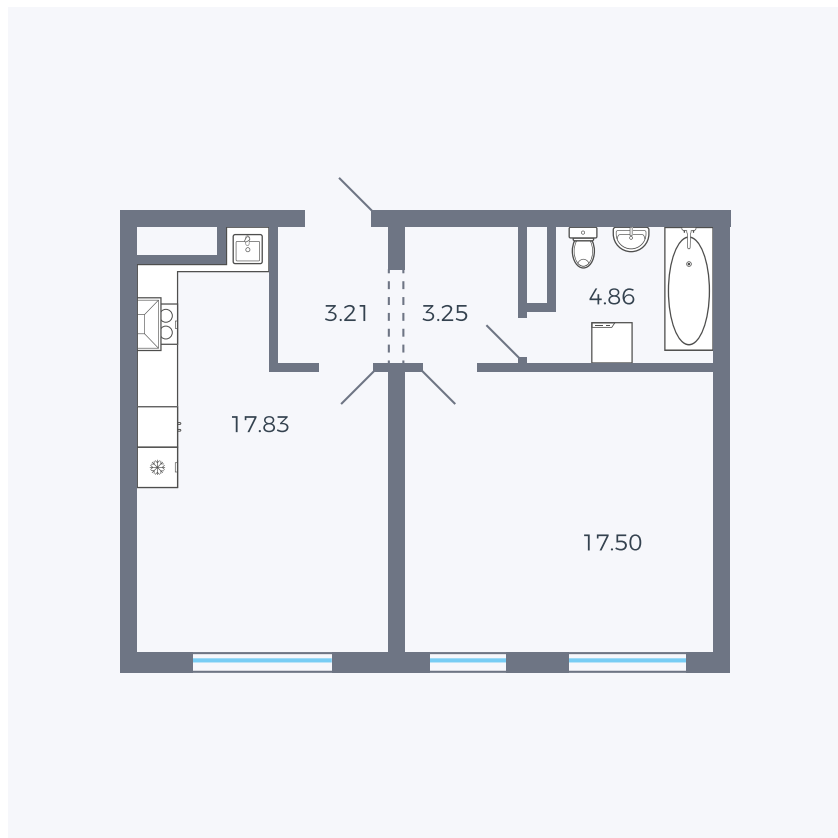

# Планировка тип 163

Комнат	Евро 2
Площадь	46.65 м <sup>2</sup>

Данный тип планировки доступен в кварталах:

**1.2**

Цена:

**по запросу**

Вы можете получить консультацию позвонив по номеру **+7 (846) 264-00-64**