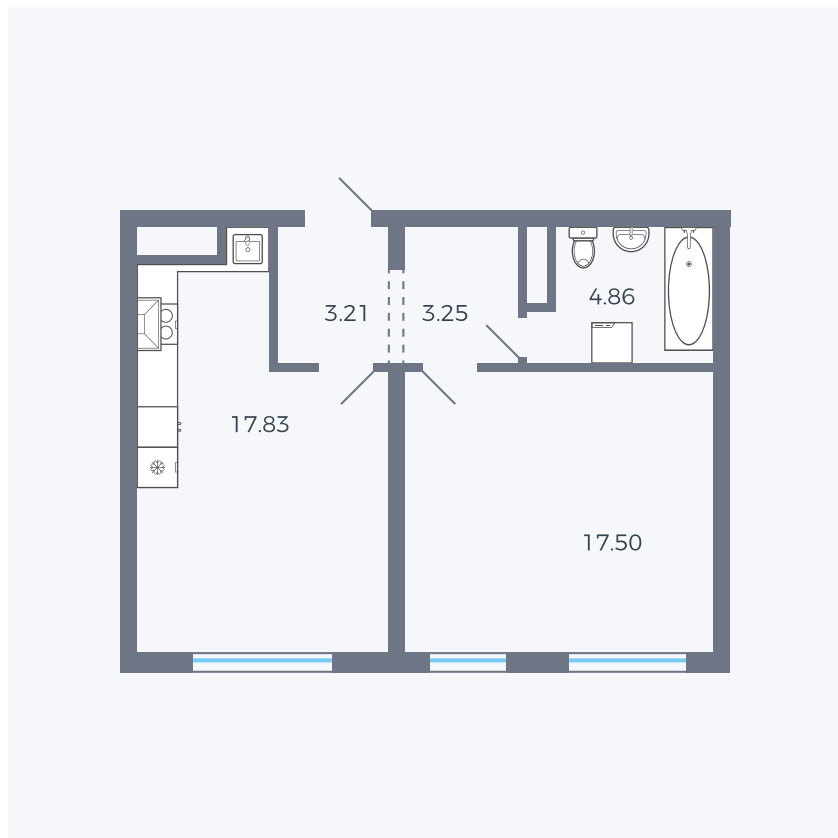

Планировка тип 163

Комнат	Евро 2
Площадь	46.65 м ²

Данный тип планировки доступен в кварталах:

1.2

Цена:

по запросу

Вы можете получить консультацию позвонив по номеру **+7 (846) 264-00-64**

Для заметок
