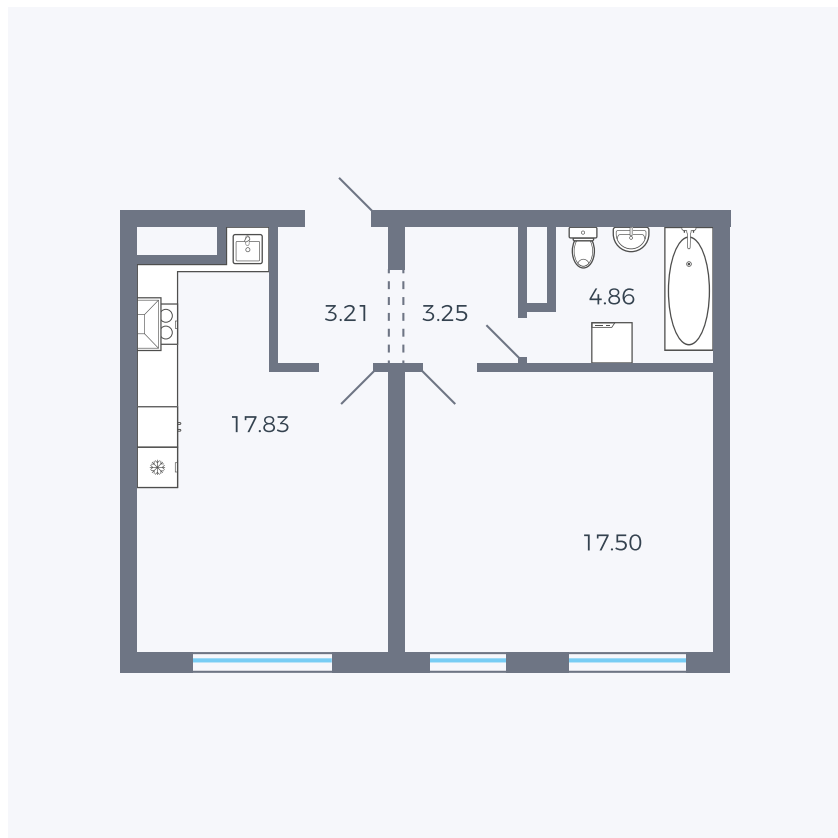

Планировка тип 163

Комнат Евро 2

Площадь 46.65 м²

Данный тип планировки доступен в кварталах:

1.2

Цена:

по запросу

Вы можете получить консультацию позвонив по номеру **+7 (846) 264-00-64**