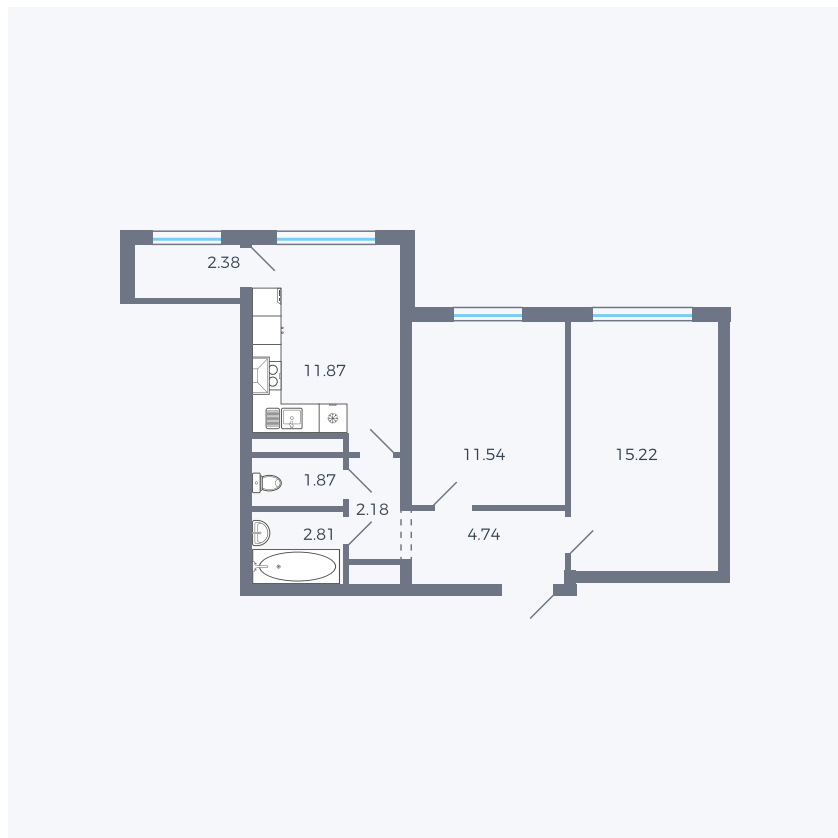

Планировка тип 290

Комнат	2
Площадь	52.19 – 52.61 м ²

Данный тип планировки доступен в кварталах:

1.2

Цена:

по запросу

Вы можете получить консультацию позвонив по номеру **+7 (846) 264-00-64**

Для заметок
