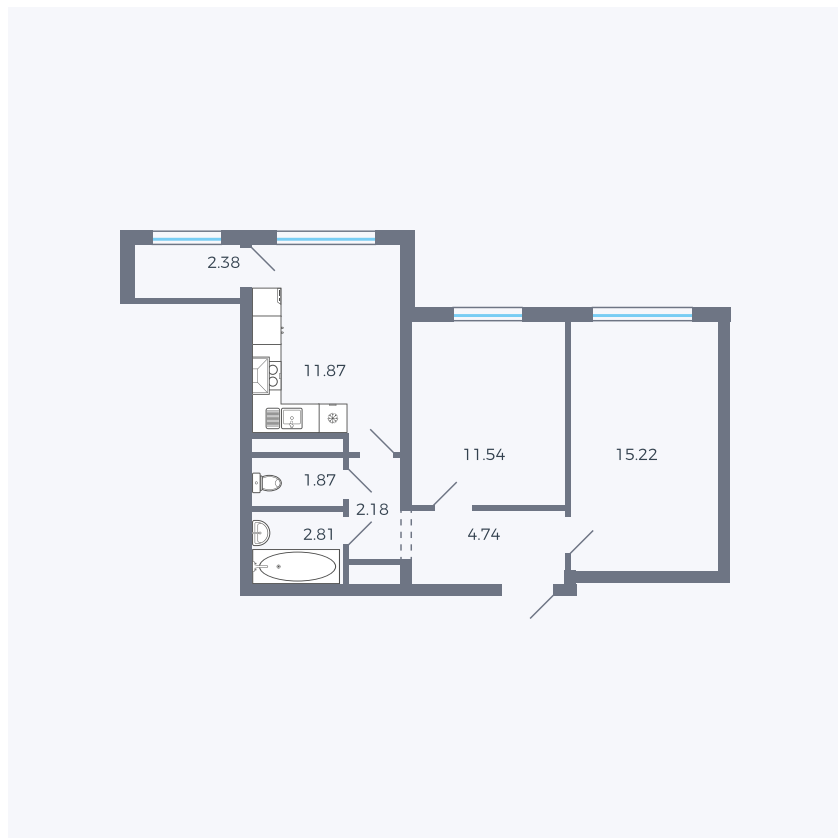

# Планировка тип 290

Комнат	2
Площадь	52.61 м <sup>2</sup>

Данный тип планировки доступен в кварталах:

**1.2**

Цена:

**по запросу**

Вы можете получить консультацию позвонив по номеру **+7 (846) 264-00-64**