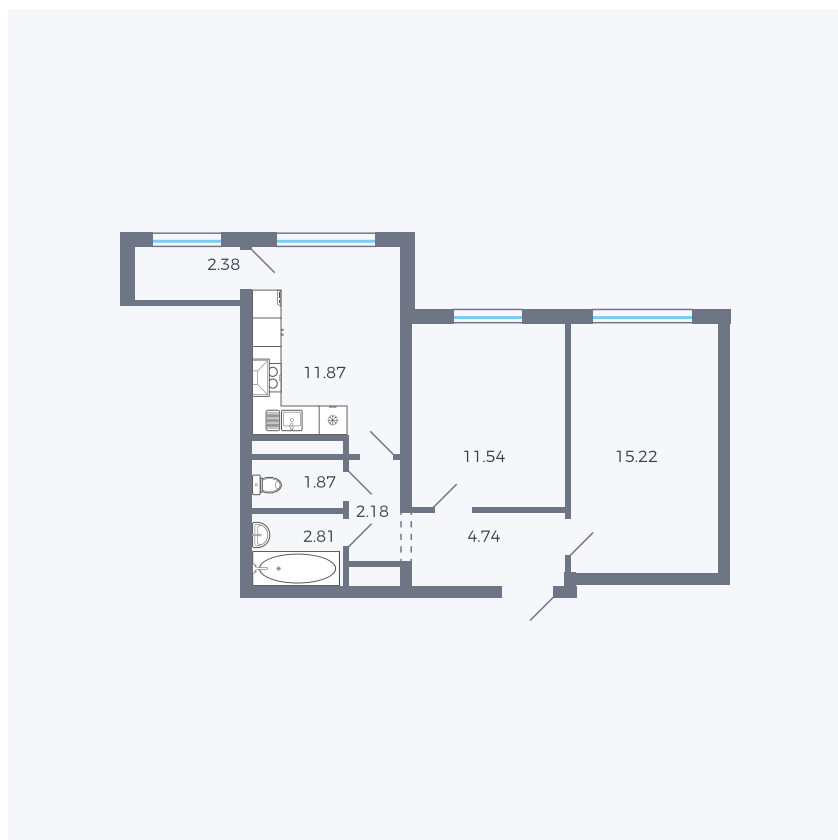

# Планировка тип 290

Комнат	2
Площадь	52.19 – 52.61 м <sup>2</sup>

Данный тип планировки доступен в кварталах:

**1.2**

Цена:

**по запросу**

Вы можете получить консультацию позвонив по номеру **+7 (846) 264-00-64**