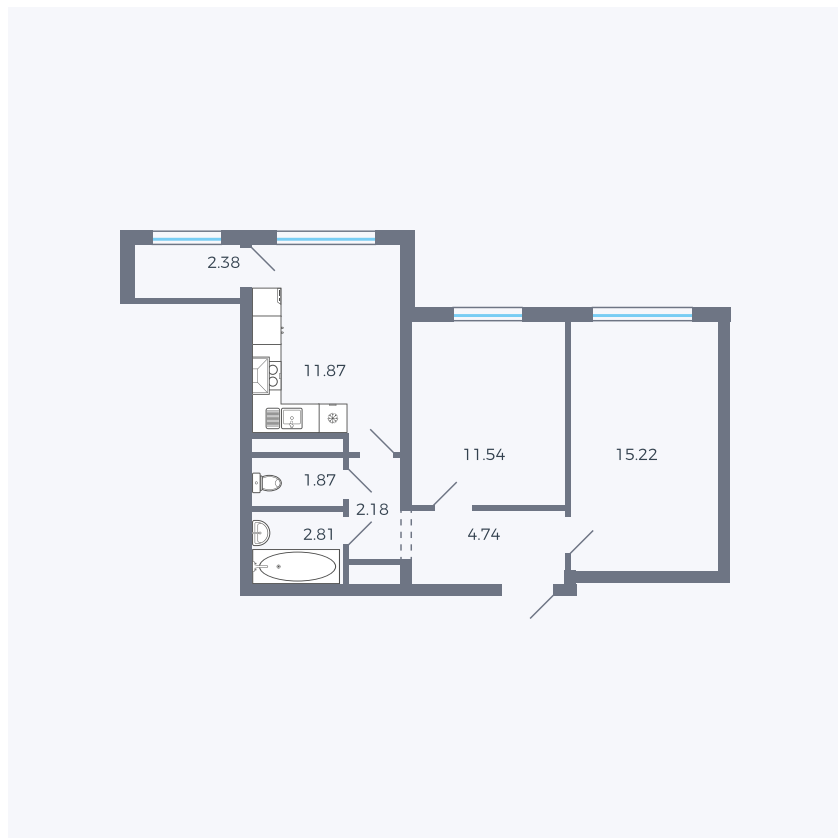

Планировка тип 290

Комнат	2
Площадь	52.61 м ²

Данный тип планировки доступен в кварталах:

1.2

Цена:

по запросу

Вы можете получить консультацию позвонив по номеру **+7 (846) 264-00-64**

Для заметок
