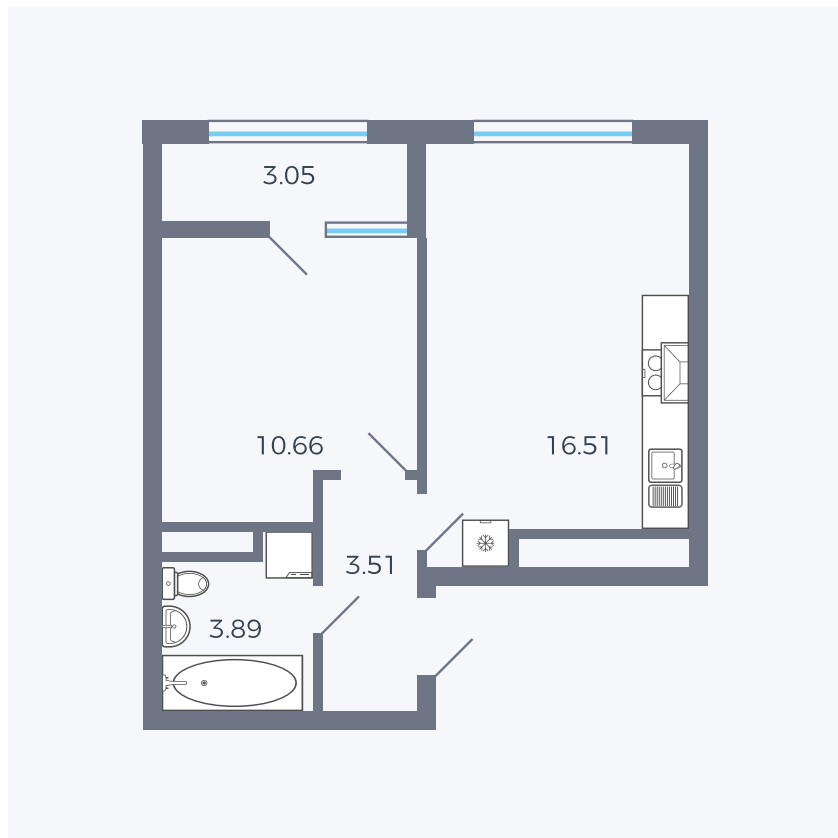

# Планировка тип 161

Комнат	Евро 2
Площадь	37.62 м <sup>2</sup>

Данный тип планировки доступен в кварталах:

**1.2**

Цена:

**по запросу**

Вы можете получить консультацию позвонив по номеру **+7 (846) 264-00-64**