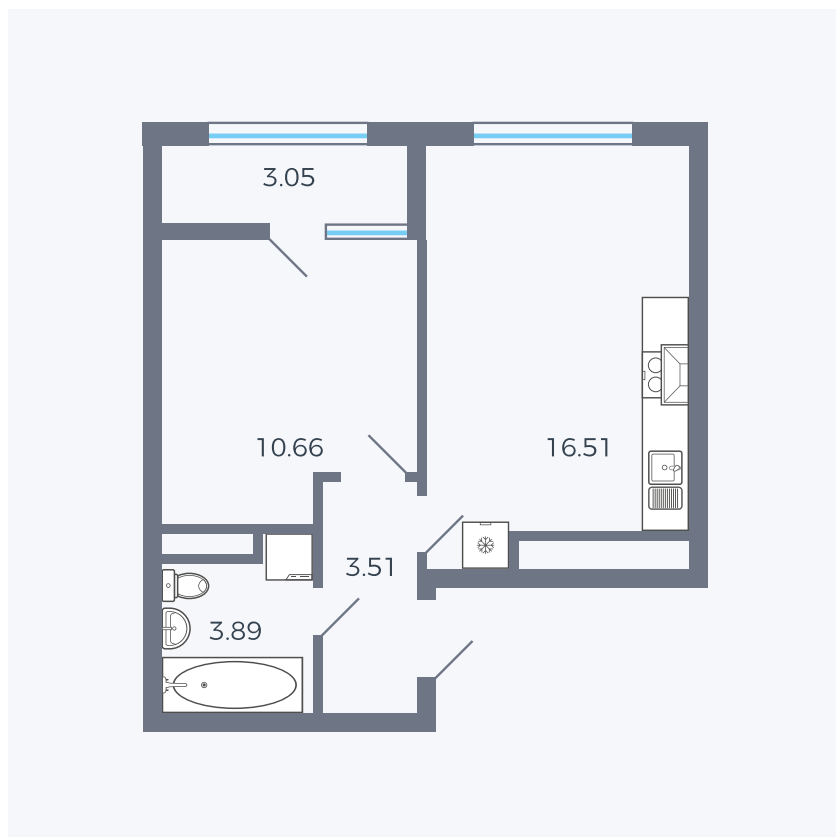

Планировка тип 161

Комнат	Евро 2
Площадь	37.62 м ²

Данный тип планировки доступен в кварталах:

1.2

Цена:

по запросу

Вы можете получить консультацию позвонив по номеру **+7 (846) 264-00-64**

Для заметок
