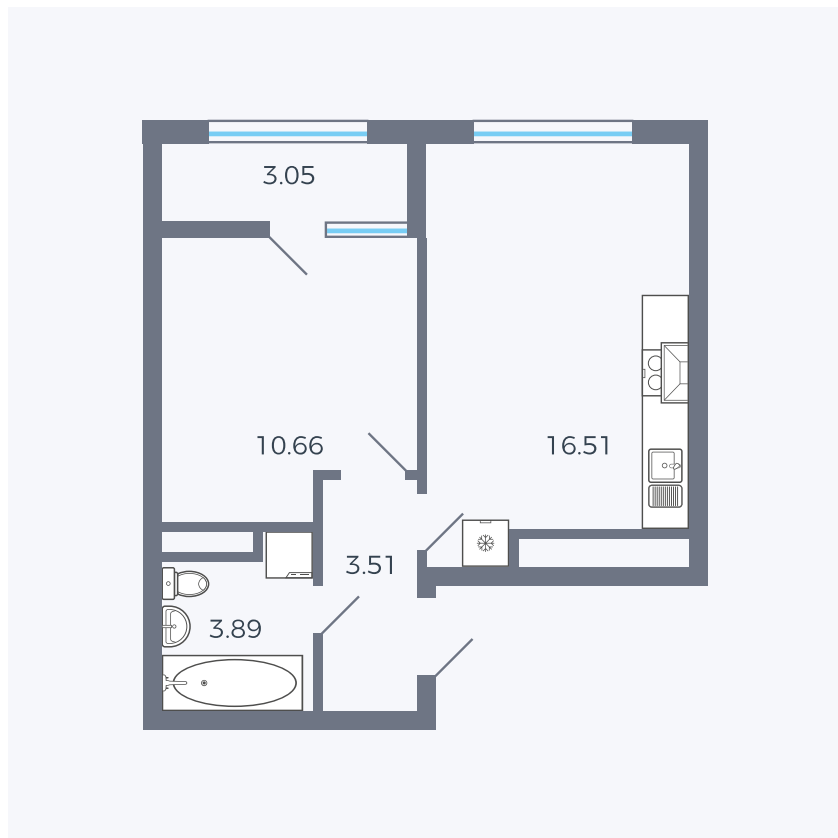

Планировка тип 161

Комнат	Евро 2
Площадь	37.62 м ²

Данный тип планировки доступен в кварталах:

1.2

Цена:

по запросу

Вы можете получить консультацию позвонив по номеру **+7 (846) 264-00-64**

Для заметок
