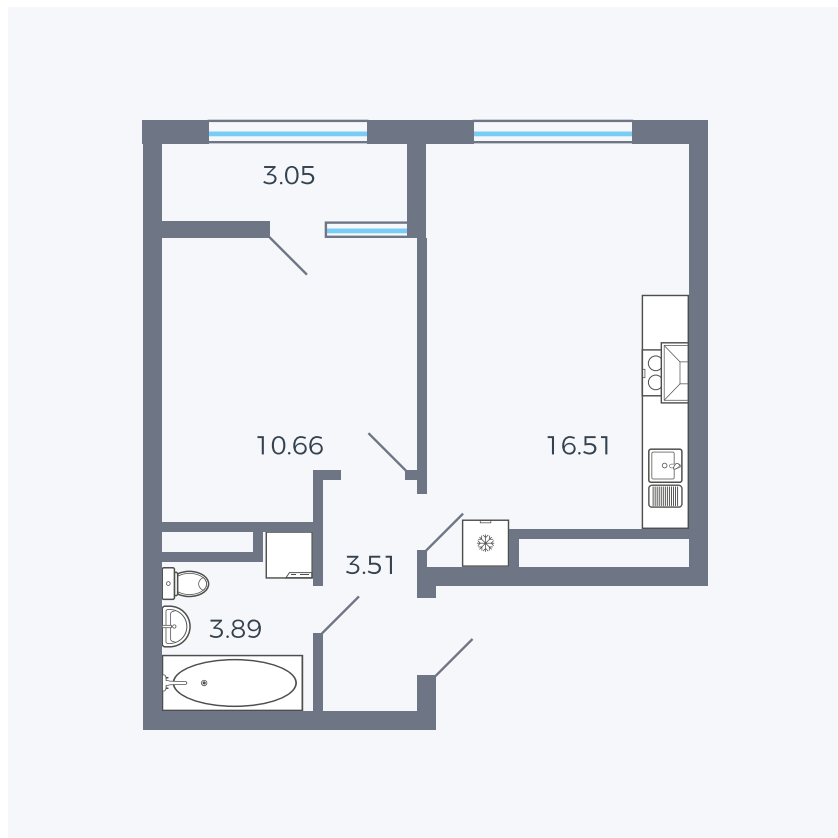

# Планировка тип 161

Комнат ..... Евро 2

Площадь ..... 37.62 м<sup>2</sup>

Данный тип планировки доступен в кварталах:

**1.2**

Цена:

**по запросу**

Вы можете получить консультацию позвонив по номеру **+7 (846) 264-00-64**