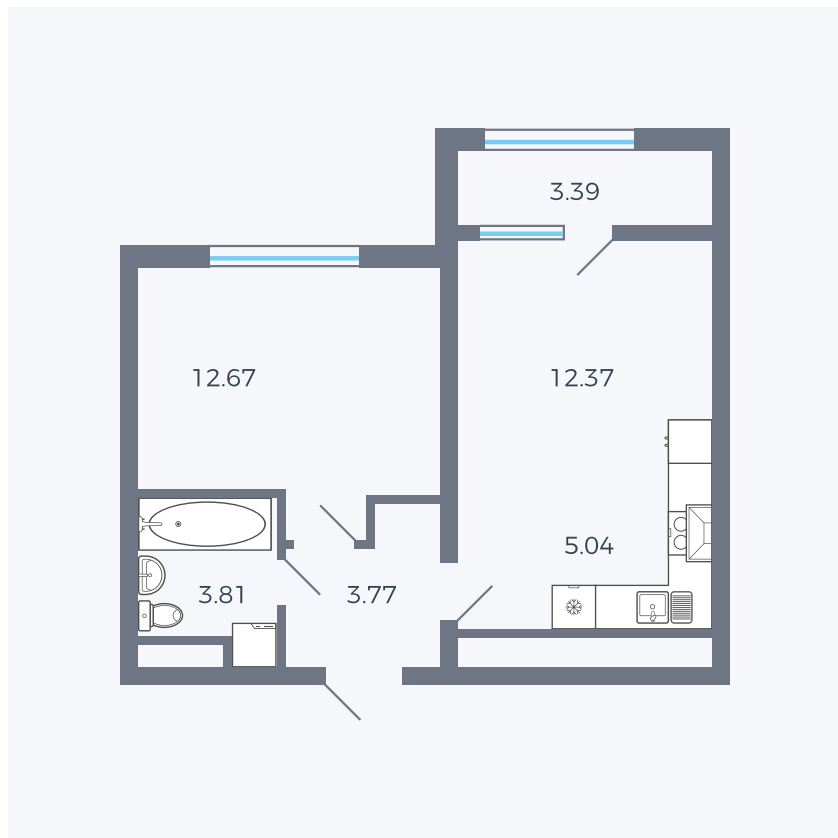

Планировка тип 160

Комнат	1
Площадь	41.05 м ²

Данный тип планировки доступен в кварталах:

1.2

Цена:

по запросу

Вы можете получить консультацию позвонив по номеру **+7 (846) 264-00-64**

Для заметок
