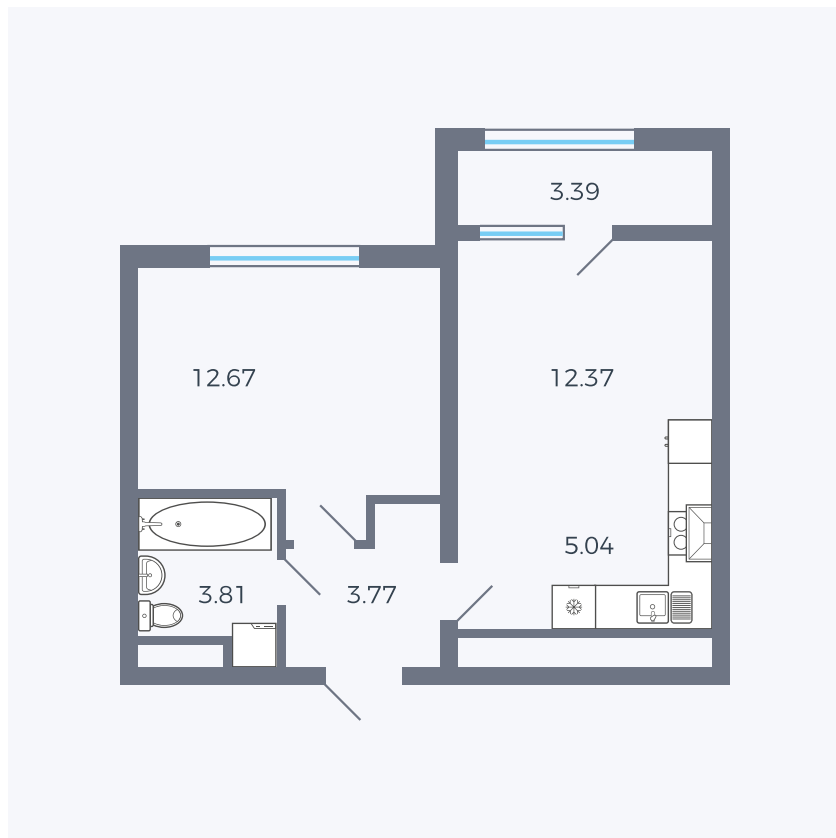

Планировка тип 160

Комнат	1
Площадь	41.05 м ²

Данный тип планировки доступен в кварталах:

1.2

Цена:

по запросу

Вы можете получить консультацию позвонив по номеру **+7 (846) 264-00-64**

Для заметок
