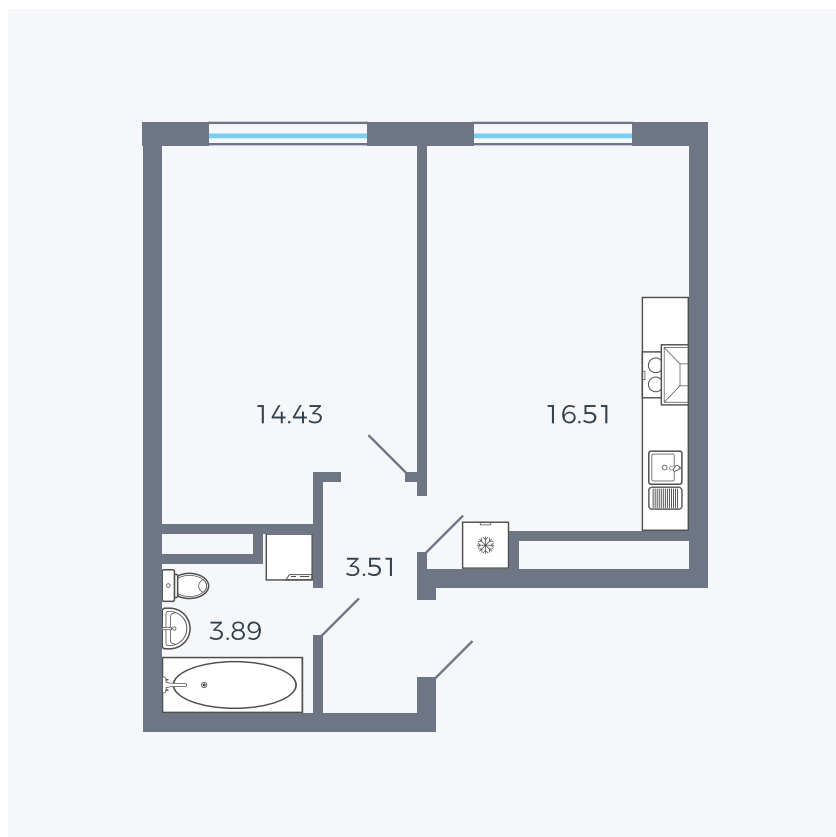

Планировка тип 159

Комнат	Евро 2
Площадь	38.34 м ²

Данный тип планировки доступен в кварталах:

1.2

Цена:

по запросу

Вы можете получить консультацию позвонив по номеру **+7 (846) 264-00-64**

Для заметок
