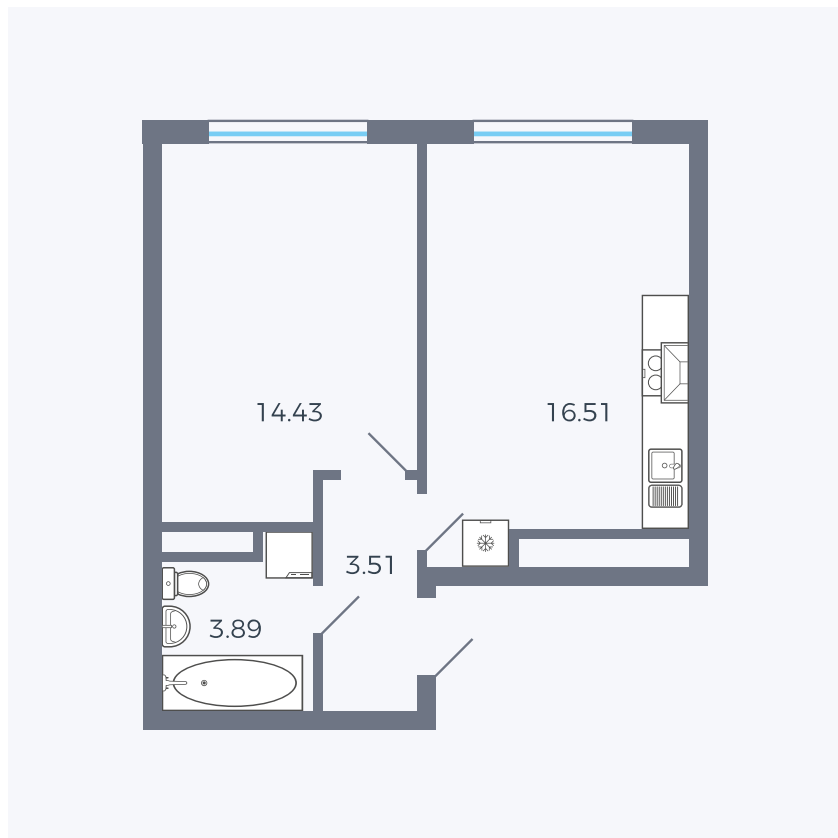

Планировка тип 159

Комнат	Евро 2
Площадь	38.34 м ²

Данный тип планировки доступен в кварталах:

1.2

Цена:

по запросу

Вы можете получить консультацию позвонив по номеру **+7 (846) 264-00-64**

Для заметок
