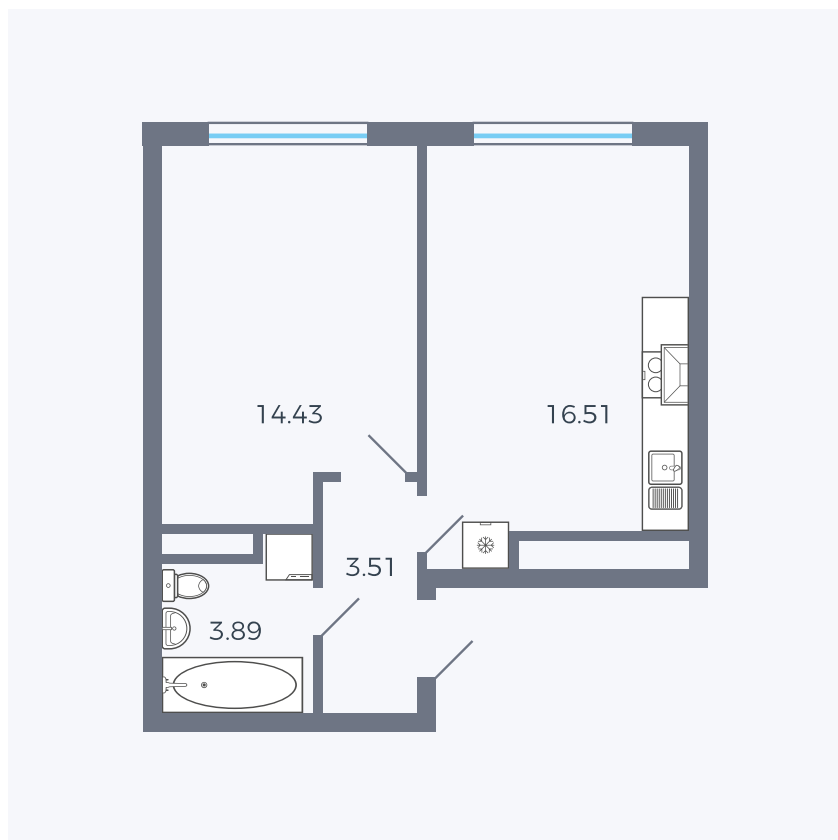

Планировка тип 159

| | |
|---------|----------------------|
| Комнат | Евро 2 |
| Площадь | 38.34 м ² |

Данный тип планировки доступен в кварталах:

1.2

Цена:

по запросу

Вы можете получить консультацию позвонив по номеру **+7 (846) 264-00-64**