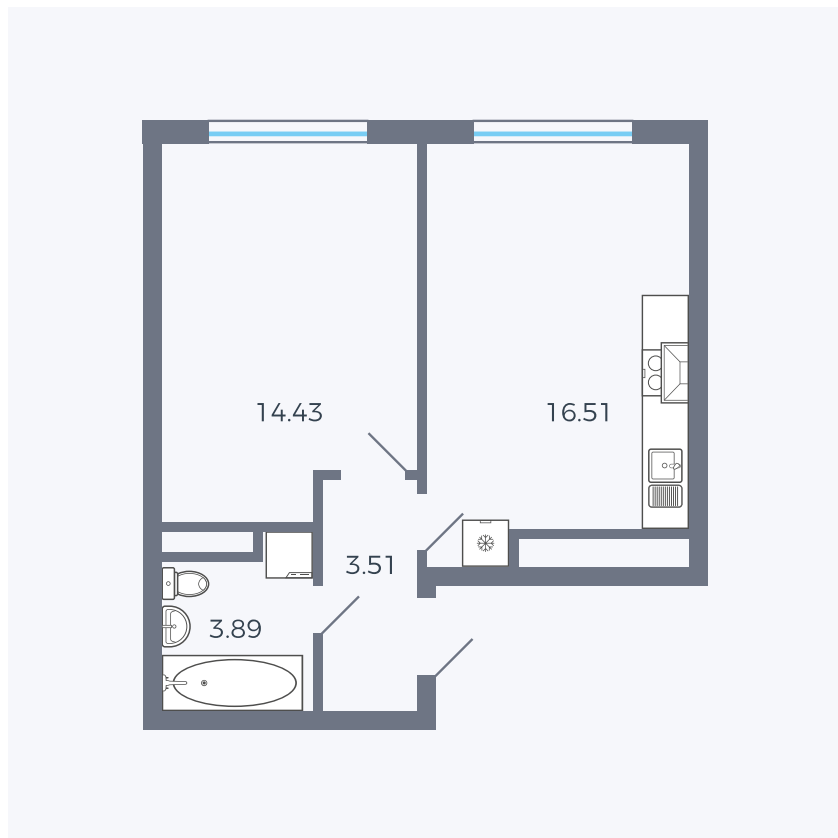

Планировка тип 159

| | |
|---------|----------------------|
| Комнат | Евро 2 |
| Площадь | 38.34 м ² |

Данный тип планировки доступен в кварталах:

1.2

Цена:

по запросу

Вы можете получить консультацию позвонив по номеру **+7 (846) 264-00-64**