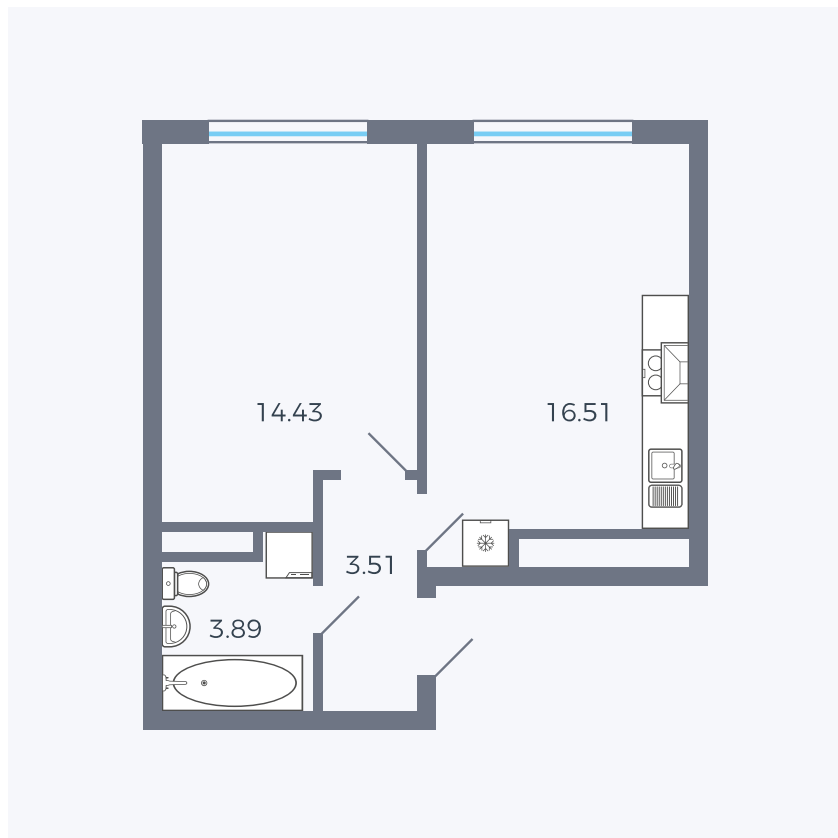

# Планировка тип 159

Комнат	Евро 2
Площадь	38.34 м <sup>2</sup>

Данный тип планировки доступен в кварталах:

**1.2**

Цена:

**по запросу**

Вы можете получить консультацию позвонив по номеру **+7 (846) 264-00-64**