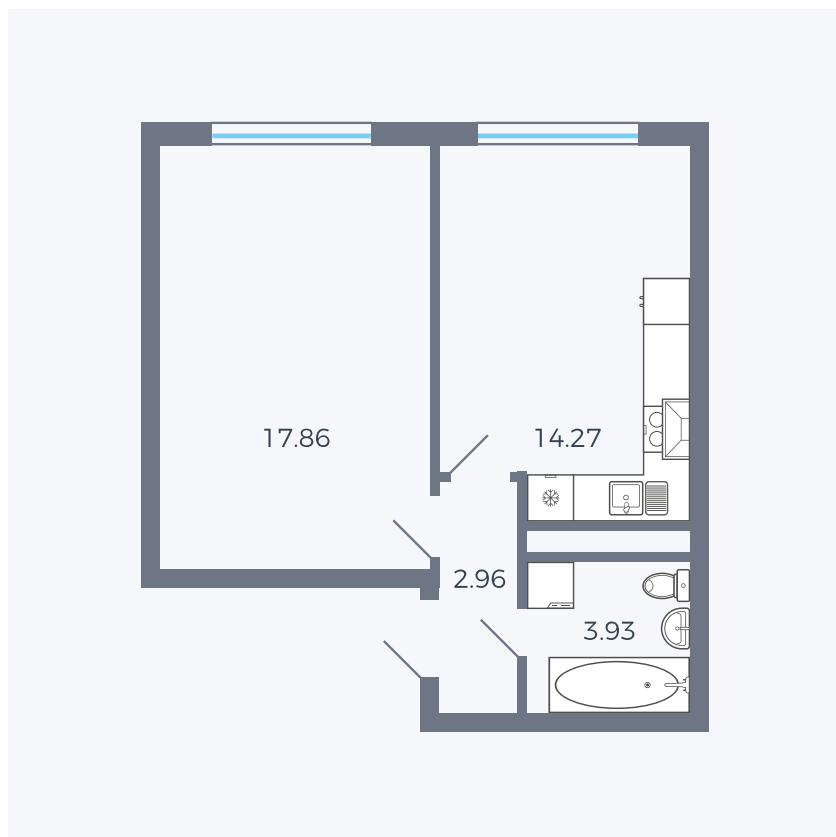

Планировка тип 158

Комнат	Евро 2
Площадь	41.71 м ²

Данный тип планировки доступен в кварталах:

1.2

Цена:

по запросу

Вы можете получить консультацию позвонив по номеру **+7 (846) 264-00-64**

Для заметок
