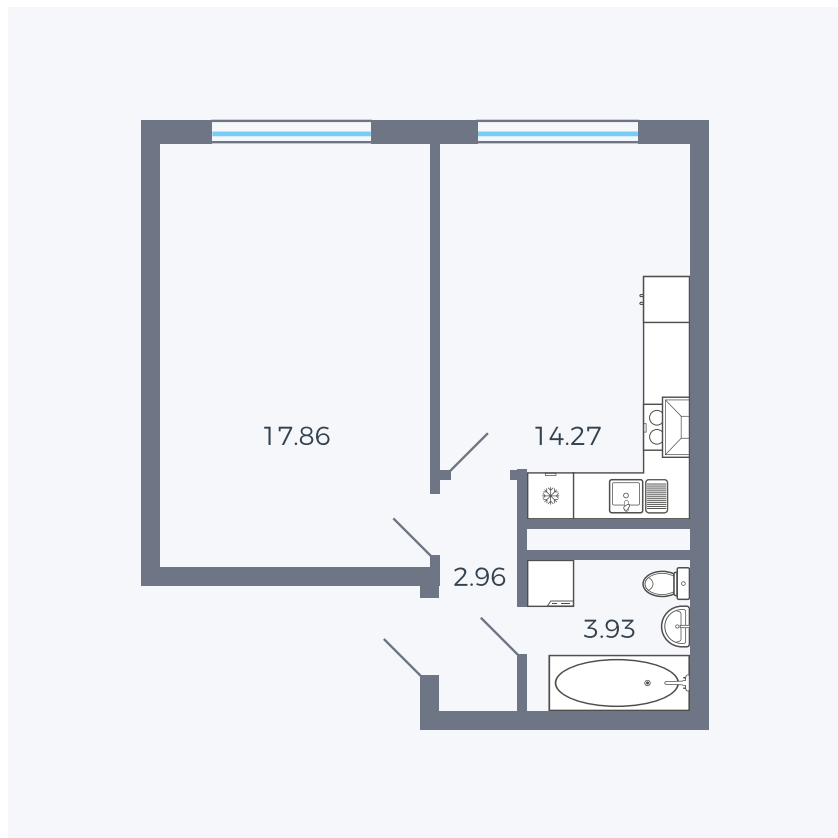

Планировка тип 158

Комнат	1
Площадь	М ²

Данный тип планировки доступен в кварталах:

Цена:

по запросу

Вы можете получить консультацию позвонив по номеру **+7 (846) 264-00-64**

Для заметок
