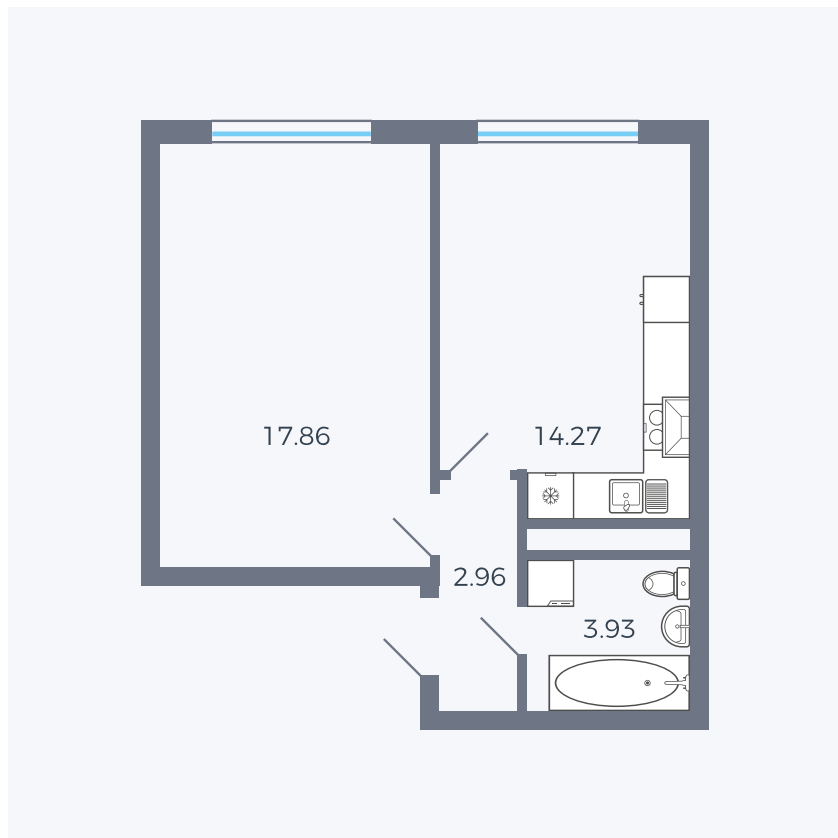

Планировка тип 158

Комнат	1
Площадь	39.02 м ²

Данный тип планировки доступен в кварталах:

1.2

Цена:

по запросу

Вы можете получить консультацию позвонив по номеру **+7 (846) 264-00-64**

Для заметок
