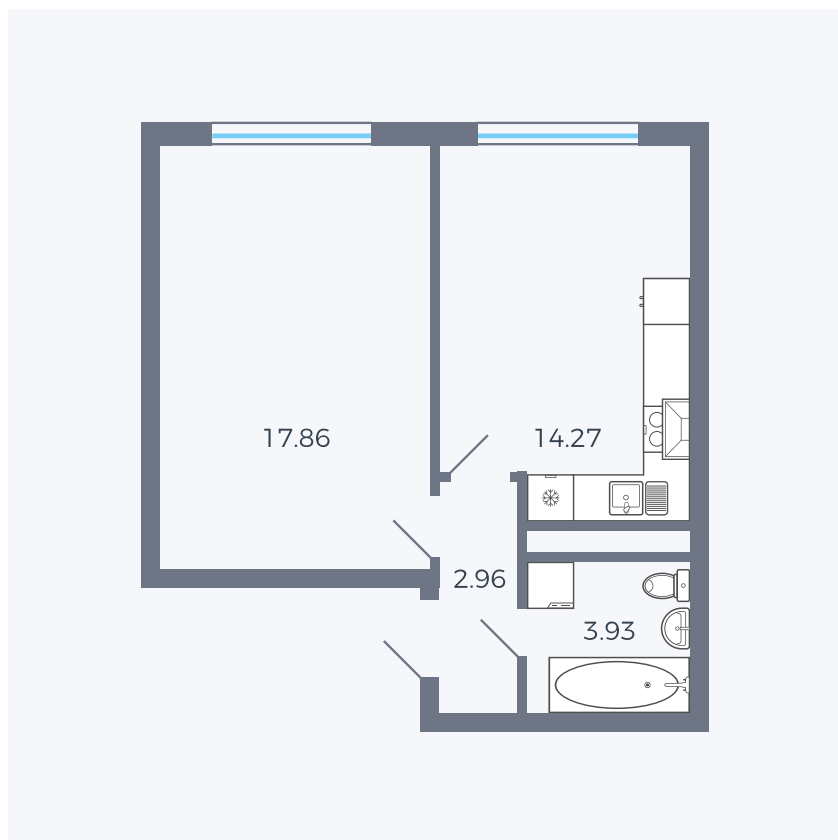

# Планировка тип 158

|         |                      |
|---------|----------------------|
| Комнат  | 1                    |
| Площадь | 39.02 м <sup>2</sup> |

Данный тип планировки доступен в кварталах: