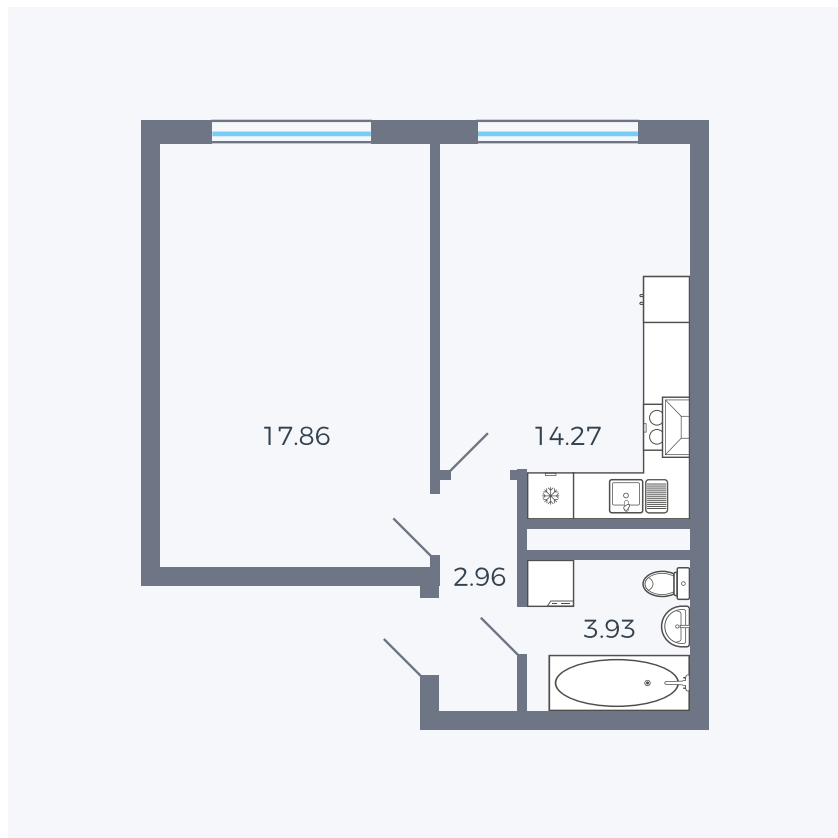

Планировка тип 158

Комнат	Евро 2
Площадь	41.71 м ²

Данный тип планировки доступен в кварталах:

1.2

Цена:

по запросу

Вы можете получить консультацию позвонив по номеру **+7 (846) 264-00-64**

Для заметок
