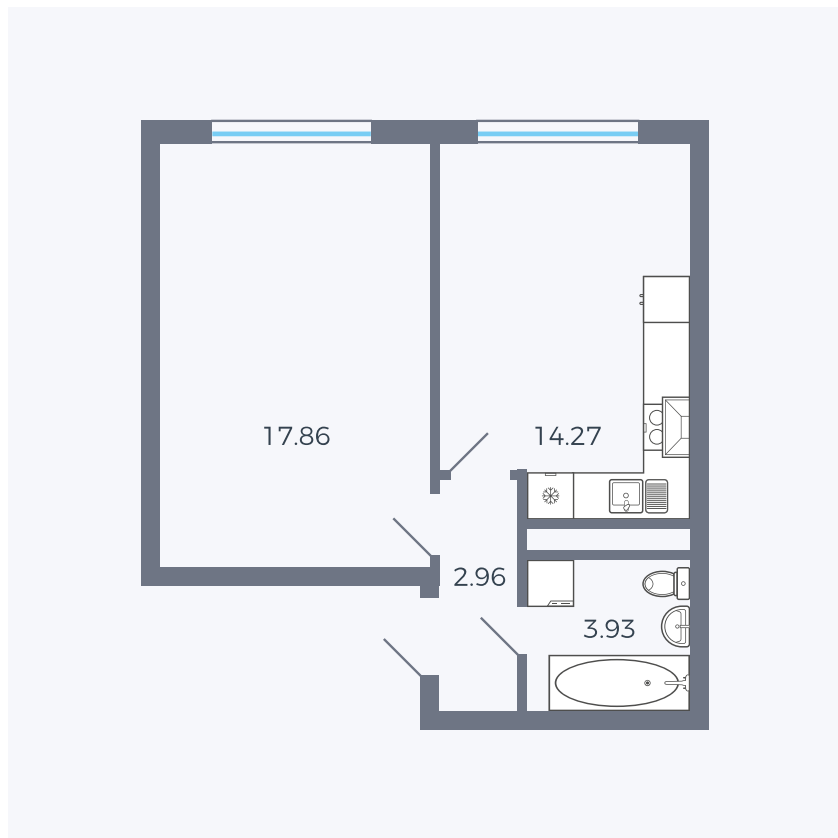

# Планировка тип 158

Комнат	1
Площадь	39.02 м <sup>2</sup>

Данный тип планировки доступен в кварталах:

**1.2**

Цена:

**по запросу**

Вы можете получить консультацию позвонив по номеру **+7 (846) 264-00-64**

Для заметок