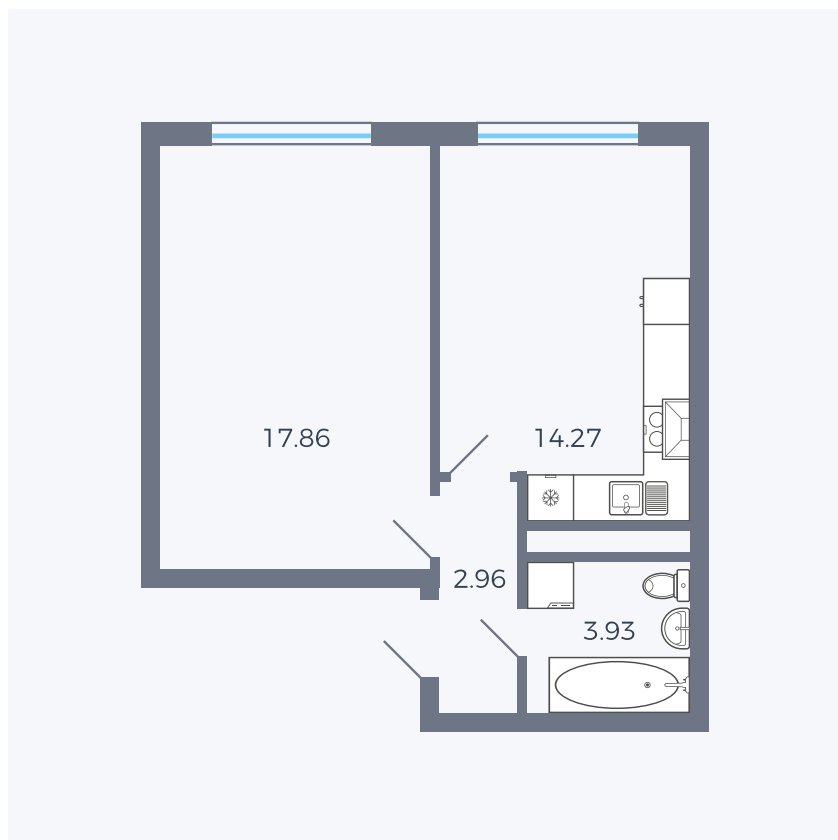

Планировка тип 158

Комнат	1
Площадь	39.02 м ²

Данный тип планировки доступен в кварталах:

1.2

Цена:

по запросу

Вы можете получить консультацию позвонив по номеру **+7 (846) 264-00-64**

Для заметок
