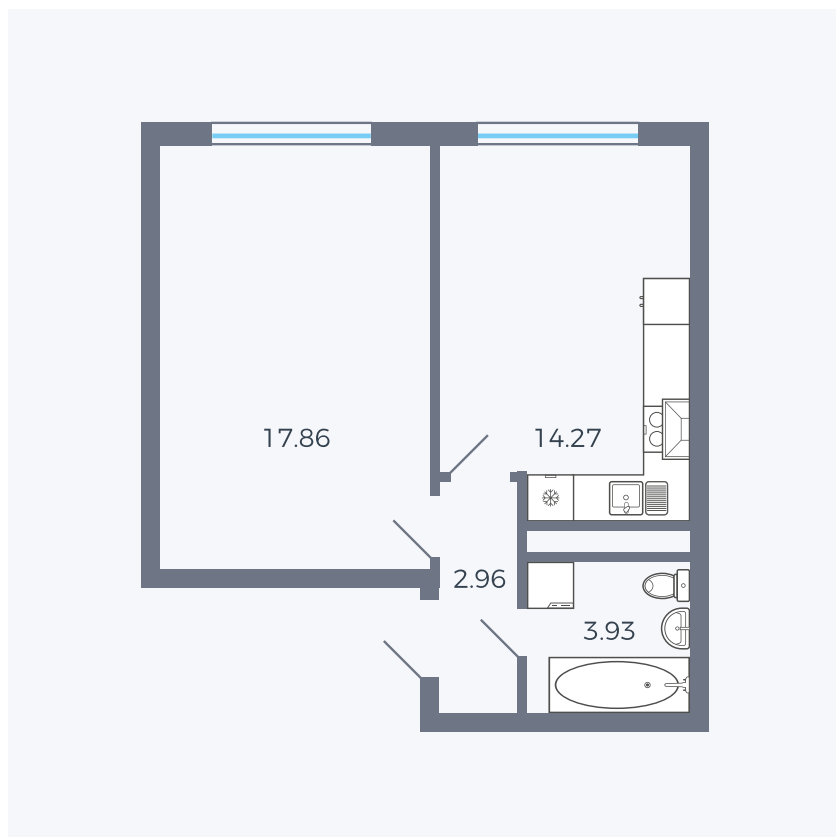

Планировка тип 158

Комнат	1
Площадь	39.02 м ²

Данный тип планировки доступен в кварталах:

1.2

Цена:

по запросу

Вы можете получить консультацию позвонив по номеру **+7 (846) 264-00-64**

Для заметок
