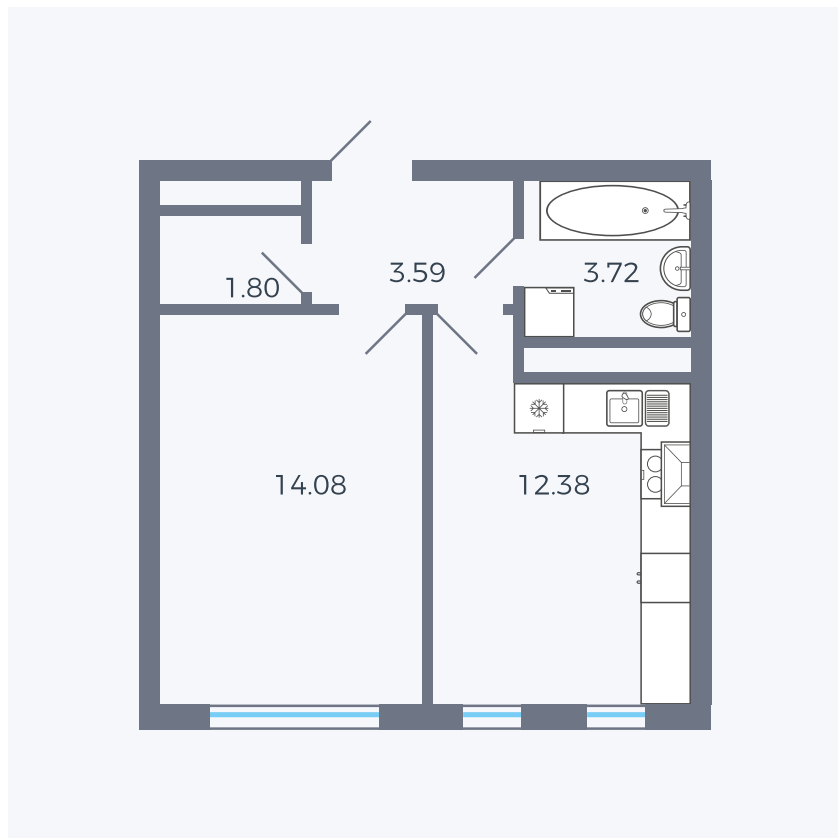

# Планировка тип 142z

Комнат	1
Площадь	35.57 – 35.65 м <sup>2</sup>

Данный тип планировки доступен в кварталах:

**1.2**

Цена:

**по запросу**

Вы можете получить консультацию позвонив по номеру **+7 (846) 264-00-64**