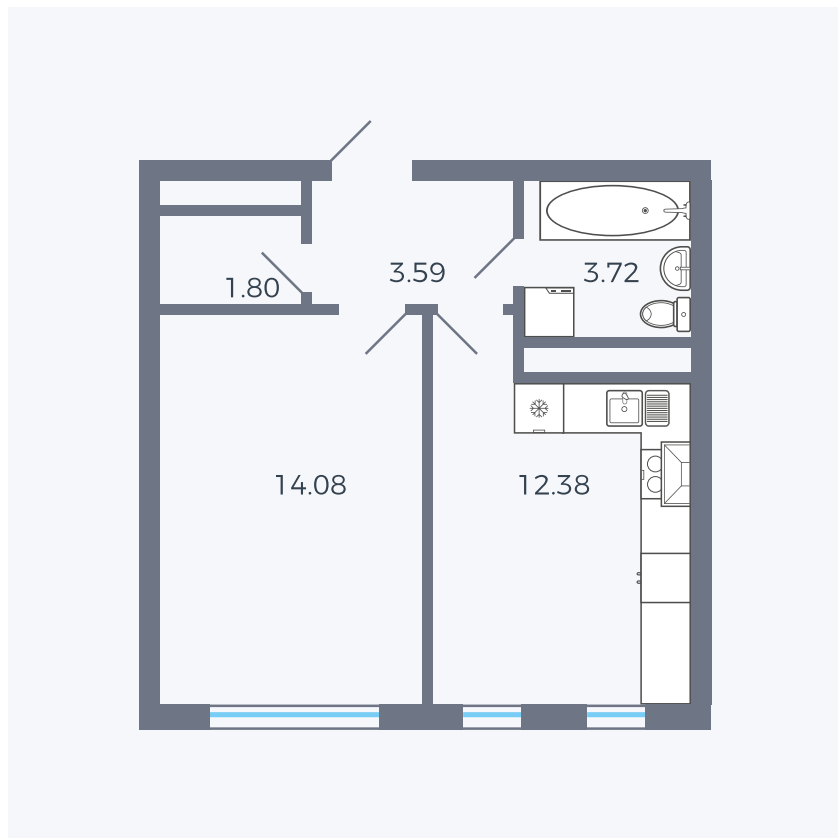

# Планировка тип 142z

Комнат	1
Площадь	35.65 м <sup>2</sup>

Данный тип планировки доступен в кварталах:

**1.2**

Цена:

**по запросу**

Вы можете получить консультацию позвонив по номеру **+7 (846) 264-00-64**