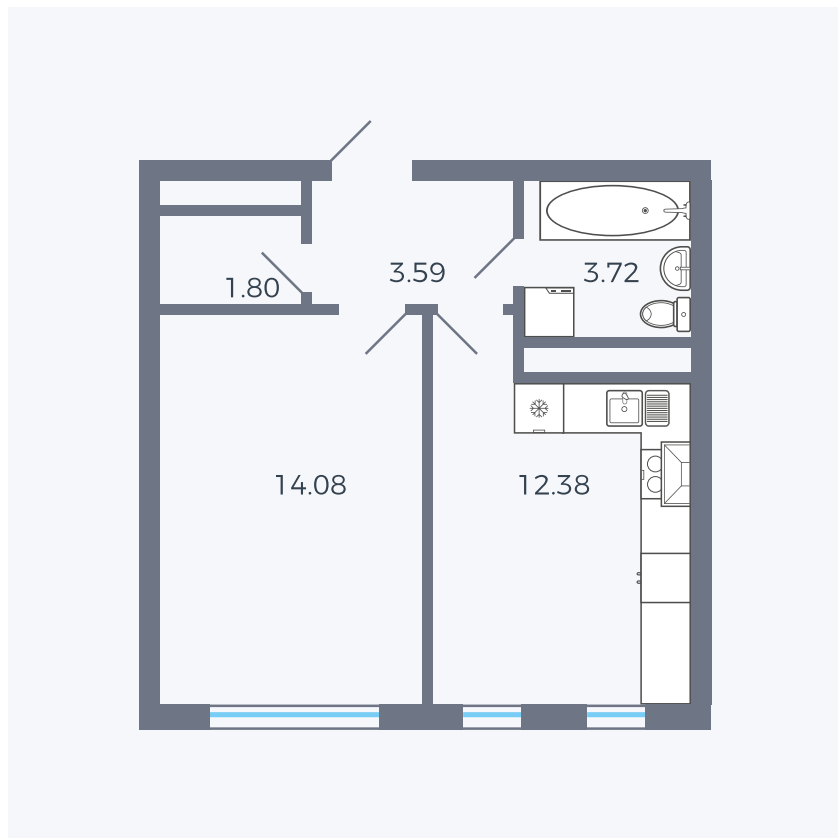

# Планировка тип 142z

Комнат ..... 1

Площадь ..... 35.57 – 35.65 м<sup>2</sup>

Данный тип планировки доступен в кварталах:

**1.2**

Цена:

**по запросу**

Вы можете получить консультацию позвонив по номеру **+7 (846) 264-00-64**