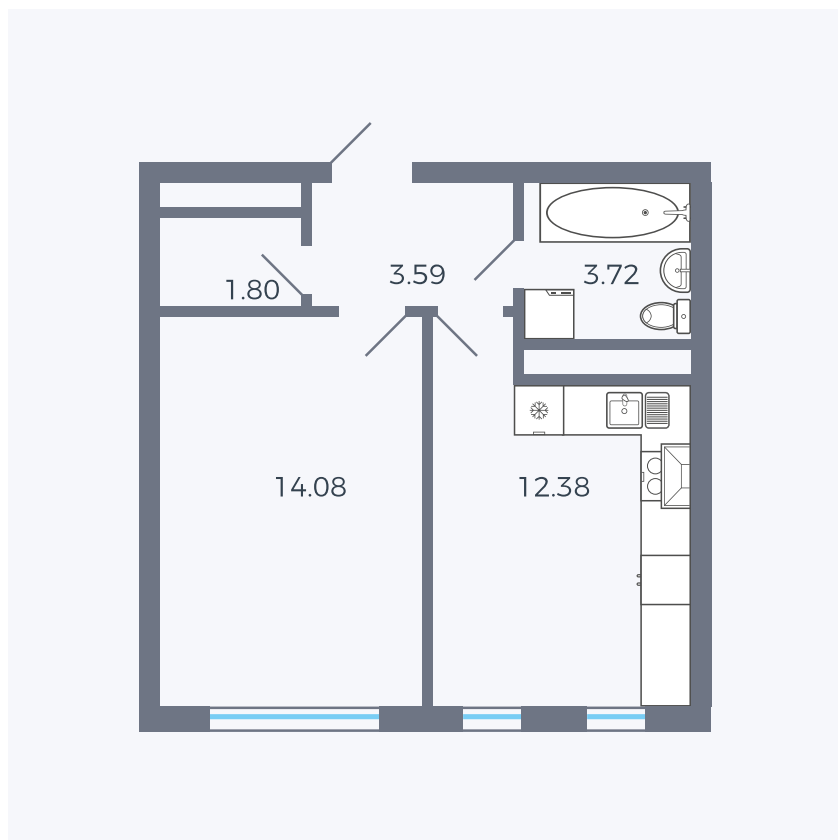

Планировка тип 142z

Комнат 1

Площадь 35.65 м²

Данный тип планировки доступен в кварталах:

1.2

Цена:

по запросу

Вы можете получить консультацию позвонив по номеру **+7 (846) 264-00-64**