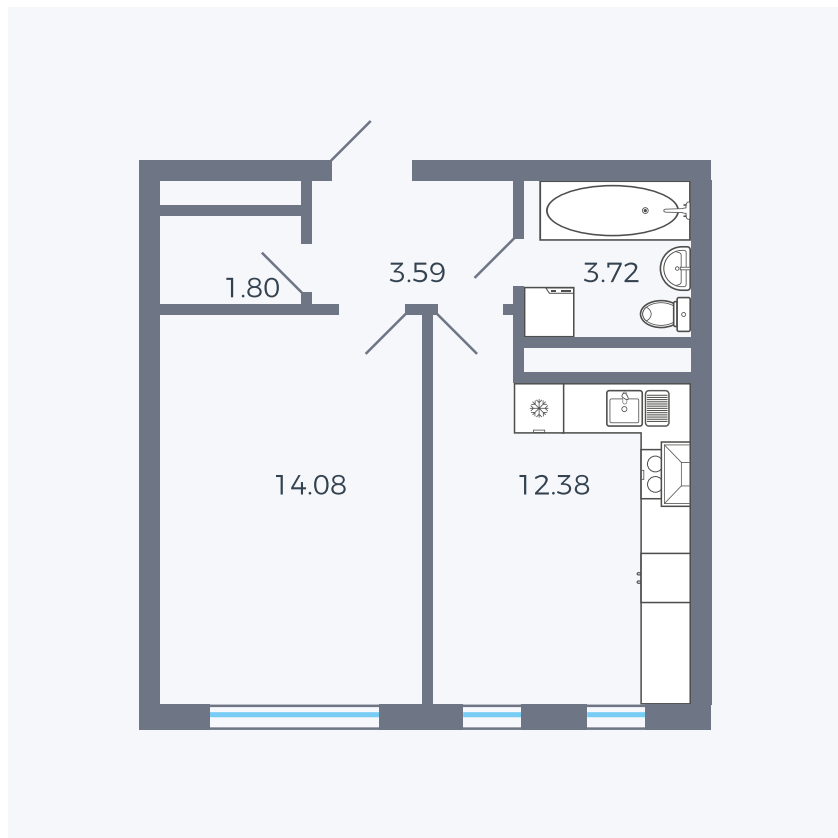

Планировка тип 142z

Комнат	1
Площадь	35.65 м ²

Данный тип планировки доступен в кварталах:

1.2

Цена:

по запросу

Вы можете получить консультацию позвонив по номеру **+7 (846) 264-00-64**

Для заметок
