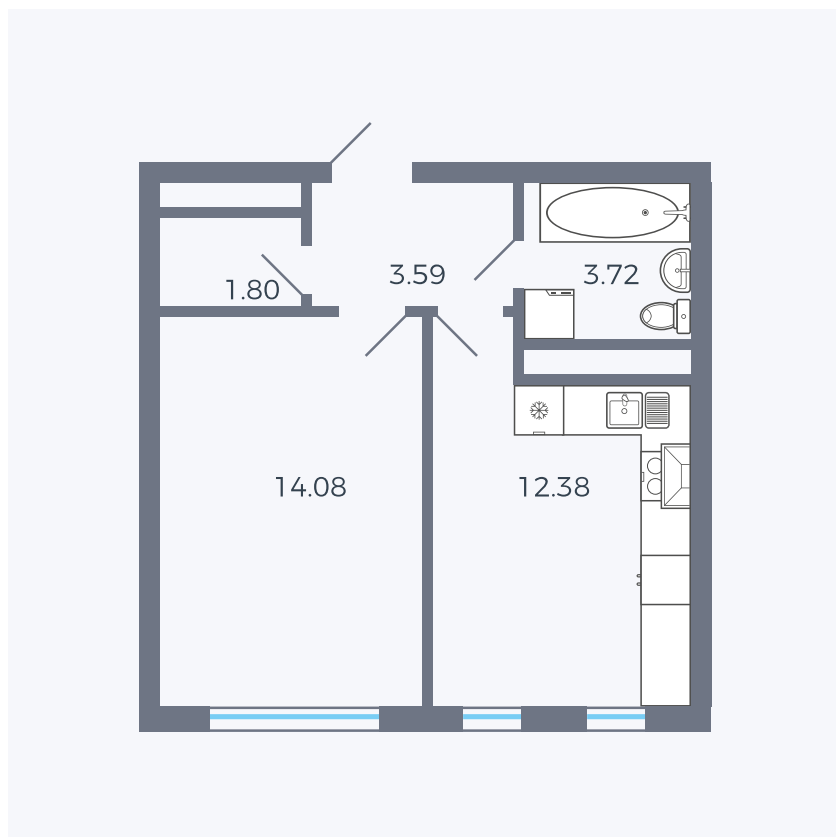

Планировка тип 142z

Комнат	1
Площадь	35.65 м ²

Данный тип планировки доступен в кварталах:

1.2

Цена:

по запросу

Вы можете получить консультацию позвонив по номеру **+7 (846) 264-00-64**

Для заметок
