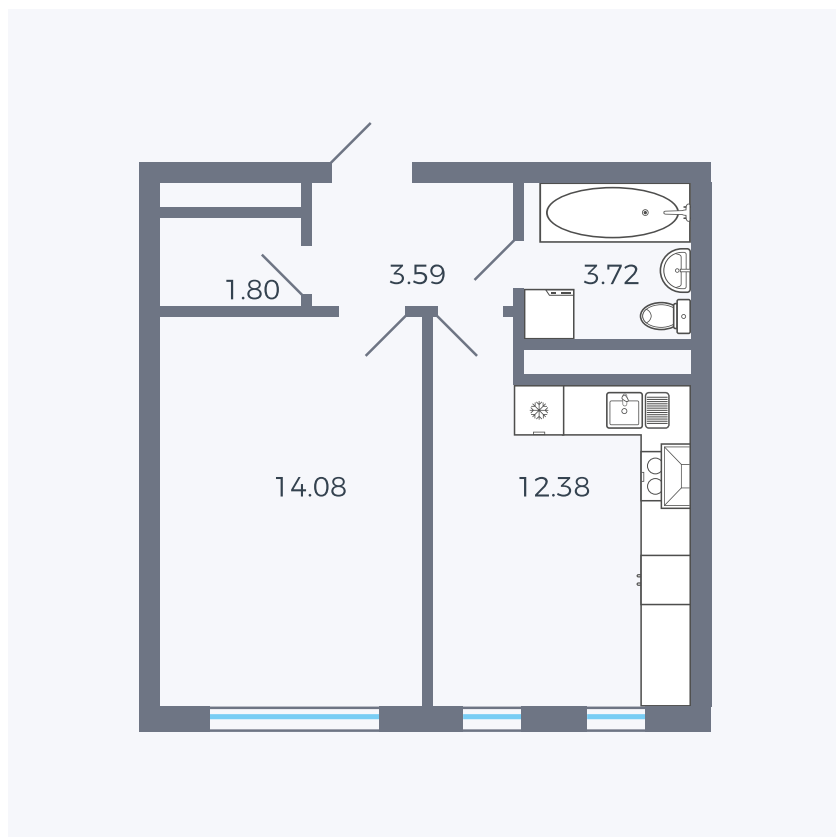

# Планировка тип 142z

Комнат ..... 1

Площадь ..... 35.57 – 35.65 м<sup>2</sup>

Данный тип планировки доступен в кварталах:

**1.2**

Цена:

**по запросу**

Вы можете получить консультацию позвонив по номеру **+7 (846) 264-00-64**