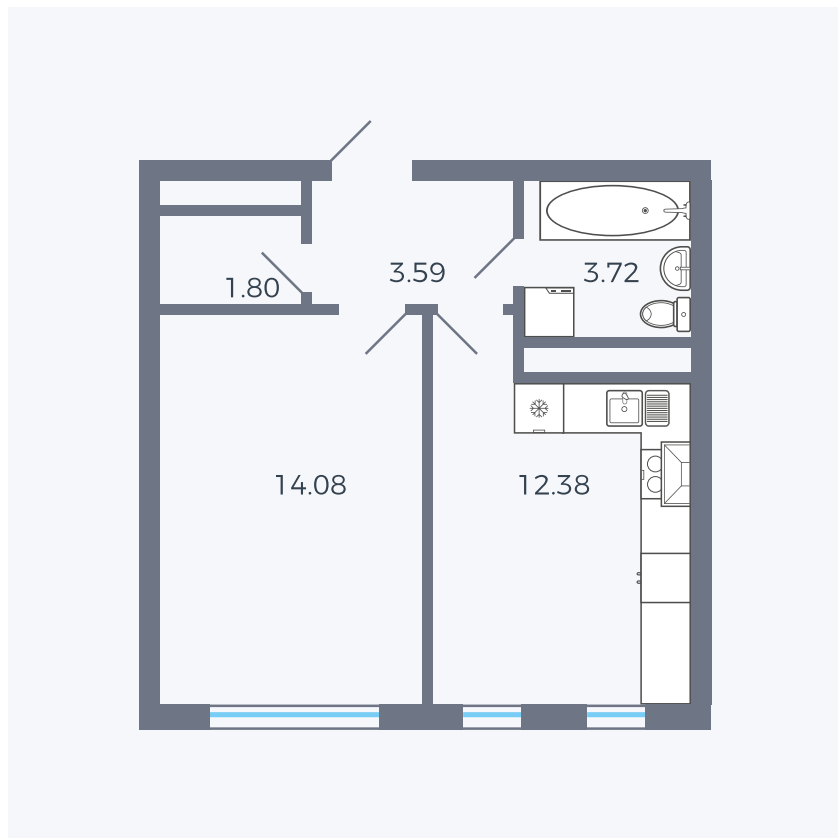

Планировка тип 142z

Комнат	1
Площадь	35.57 – 35.65 м ²

Данный тип планировки доступен в кварталах:

1.2

Цена:

по запросу

Вы можете получить консультацию позвонив по номеру **+7 (846) 264-00-64**

Для заметок
