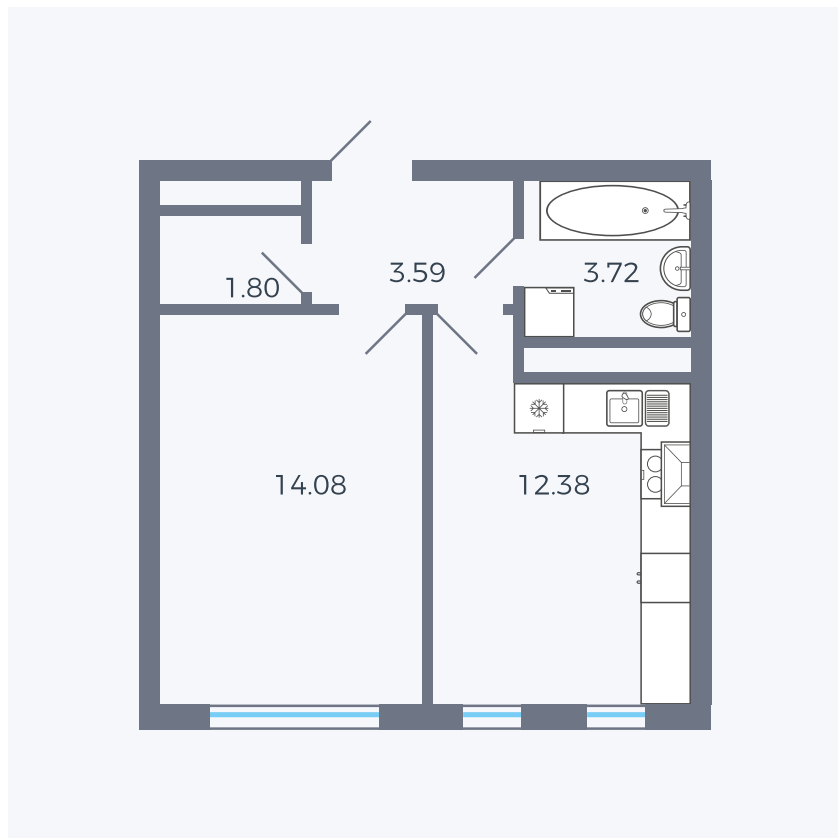

Планировка тип 142z

Комнат 1

Площадь 35.57 – 35.65 м²

Данный тип планировки доступен в кварталах:

1.2

Цена:

по запросу

Вы можете получить консультацию позвонив по номеру **+7 (846) 264-00-64**