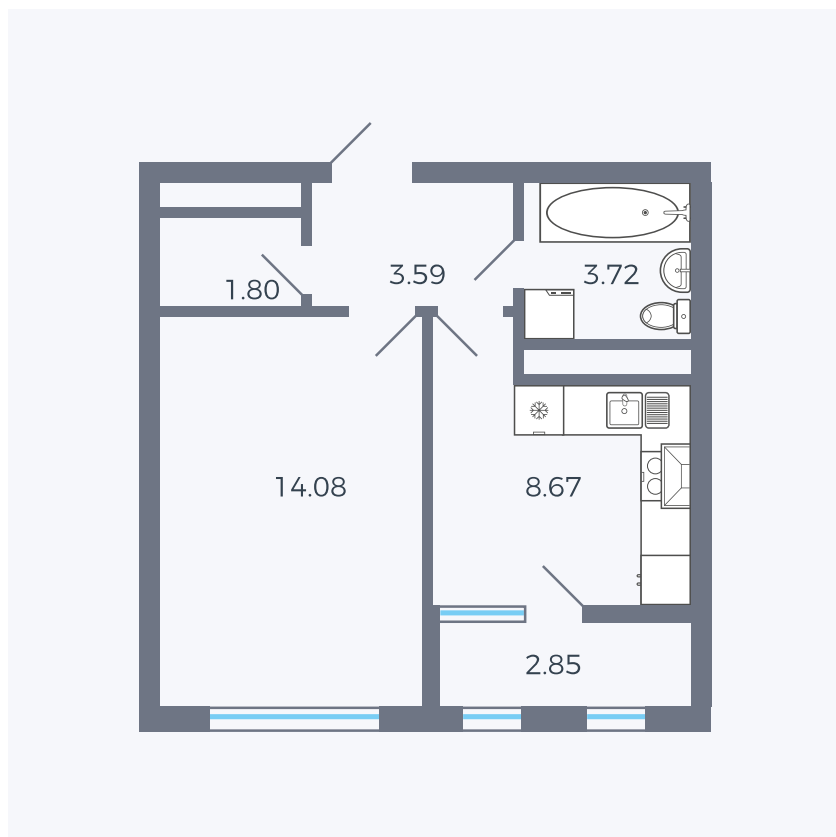

Планировка тип 133z

Комнат	1
Площадь	34.79 м ²

Данный тип планировки доступен в кварталах:

1.2

Цена:

по запросу

Вы можете получить консультацию позвонив по номеру **+7 (846) 264-00-64**

Для заметок
