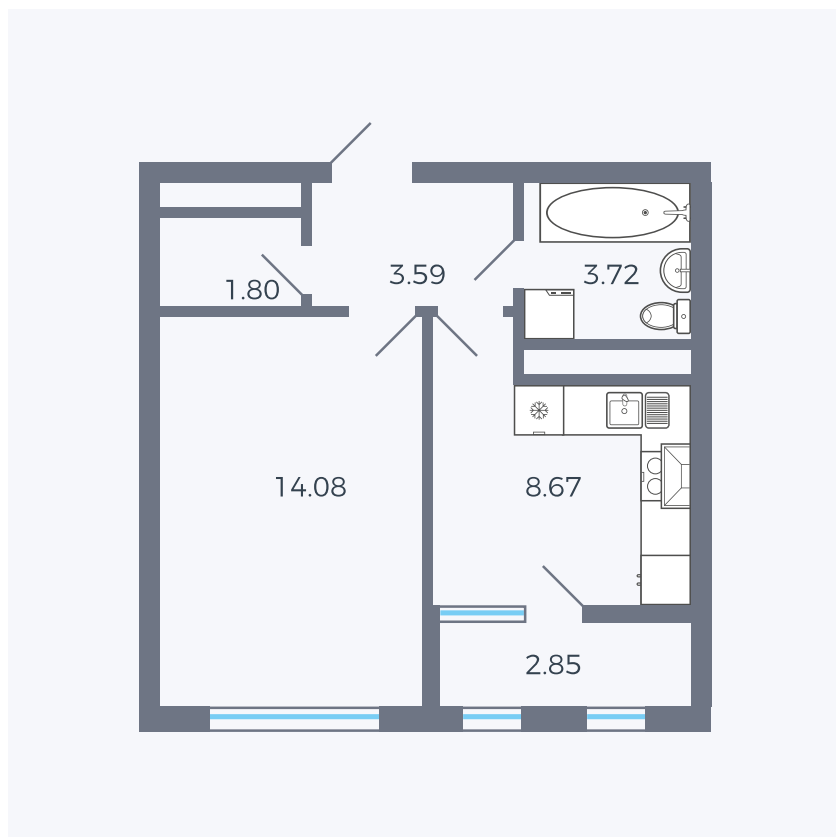

# Планировка тип 133z

Комнат	1
Площадь	34.79 м <sup>2</sup>

Данный тип планировки доступен в кварталах:

**1.2**

Цена:

**по запросу**

Вы можете получить консультацию позвонив по номеру **+7 (846) 264-00-64**