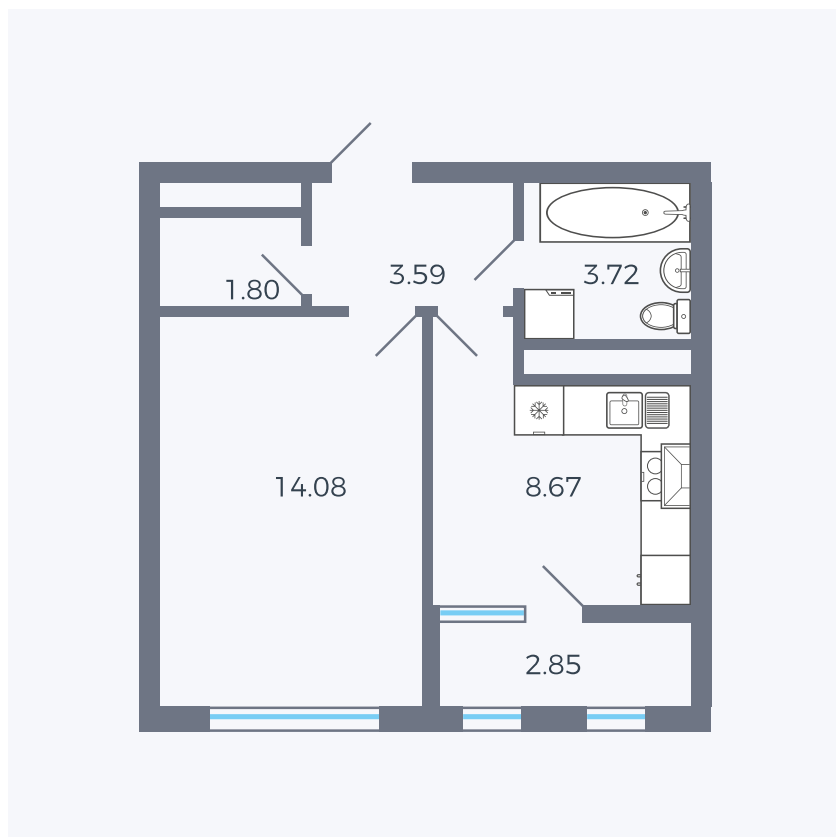

Планировка тип 133z

Комнат 1

Площадь 34.71 – 34.79 м²

Данный тип планировки доступен в кварталах:

1.2

Цена:

по запросу

Вы можете получить консультацию позвонив по номеру **+7 (846) 264-00-64**