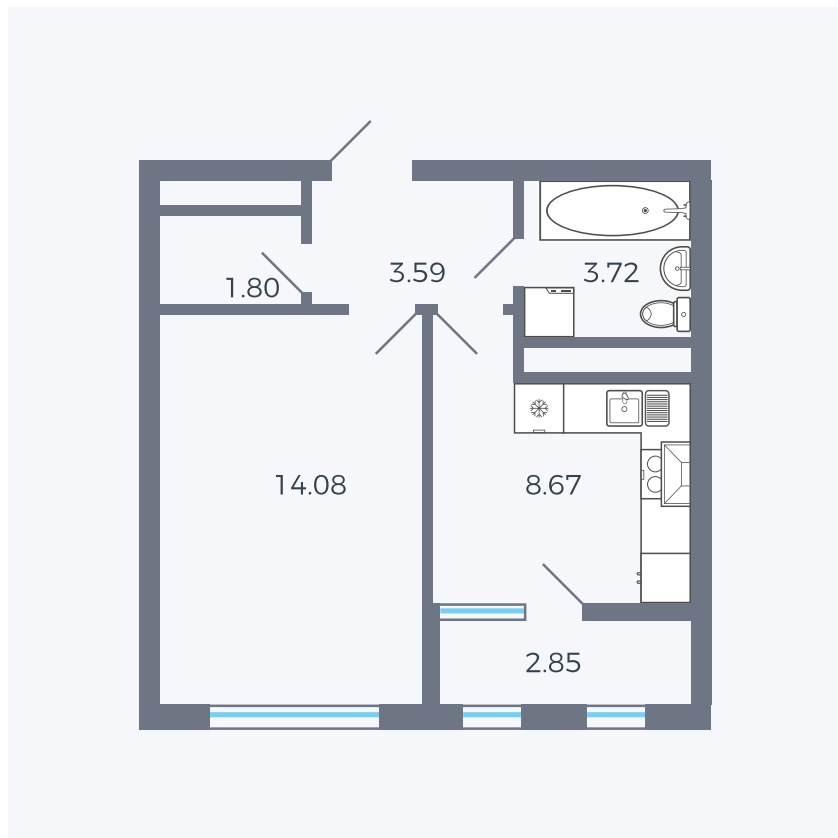

# Планировка тип 133z

Комнат	1
Площадь	34.71 – 34.79 м <sup>2</sup>

Данный тип планировки доступен в кварталах:

**1.2**

Цена:

**по запросу**

Вы можете получить консультацию позвонив по номеру **+7 (846) 264-00-64**