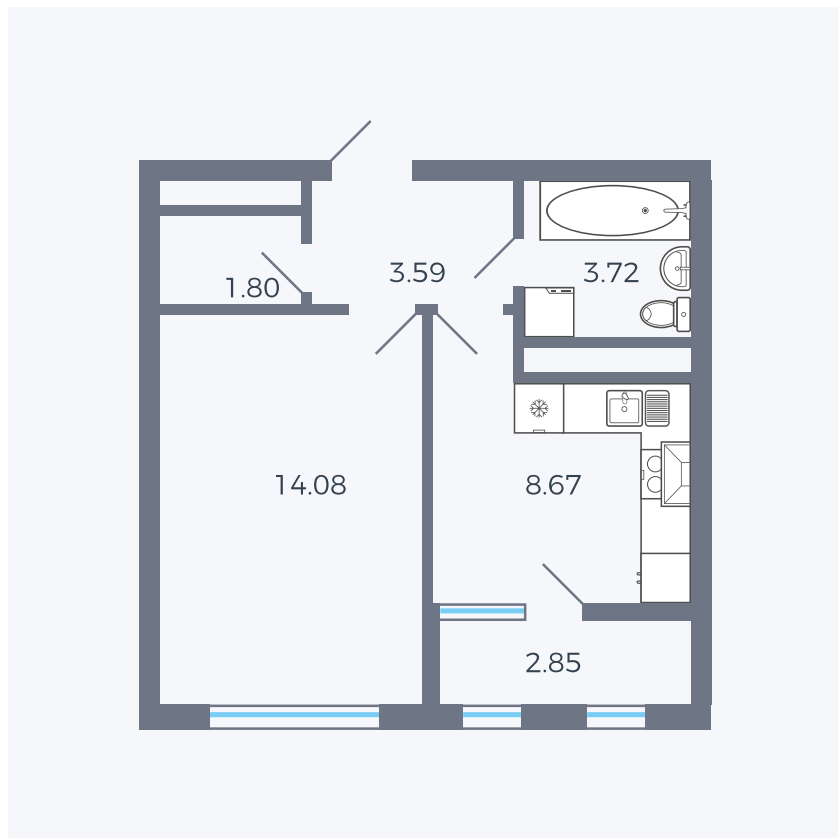

# Планировка тип 133z

Комнат	1
Площадь	34.79 м <sup>2</sup>

Данный тип планировки доступен в кварталах:

**1.2**

Цена:

**по запросу**

Вы можете получить консультацию позвонив по номеру **+7 (846) 264-00-64**