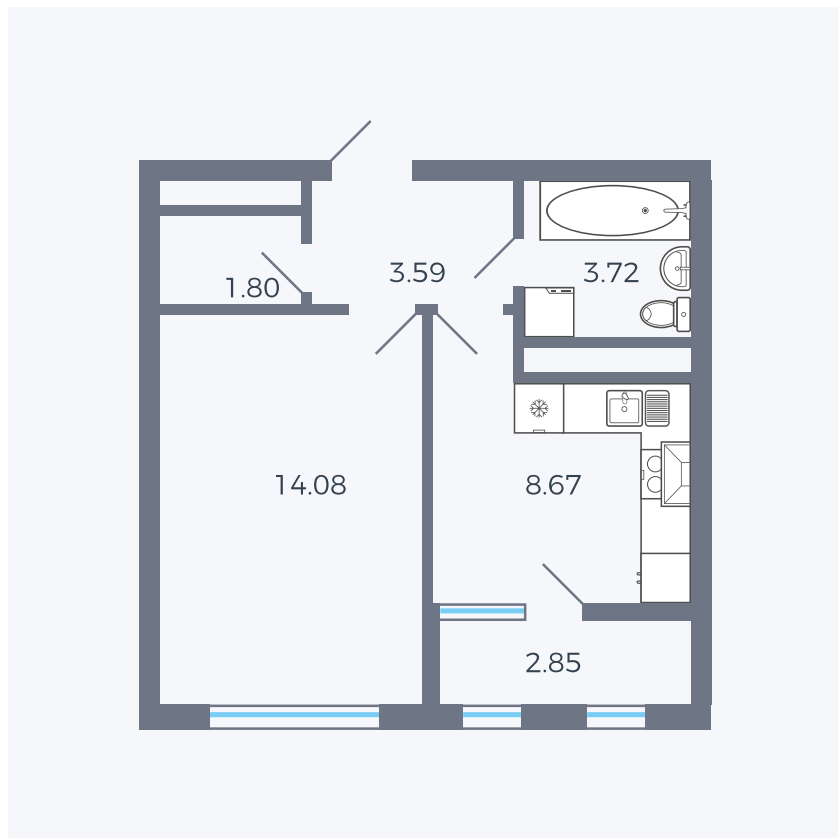

Планировка тип 133z

Комнат	1
Площадь	34.79 м ²

Данный тип планировки доступен в кварталах:

1.2

Цена:

по запросу

Вы можете получить консультацию позвонив по номеру **+7 (846) 264-00-64**

Для заметок
