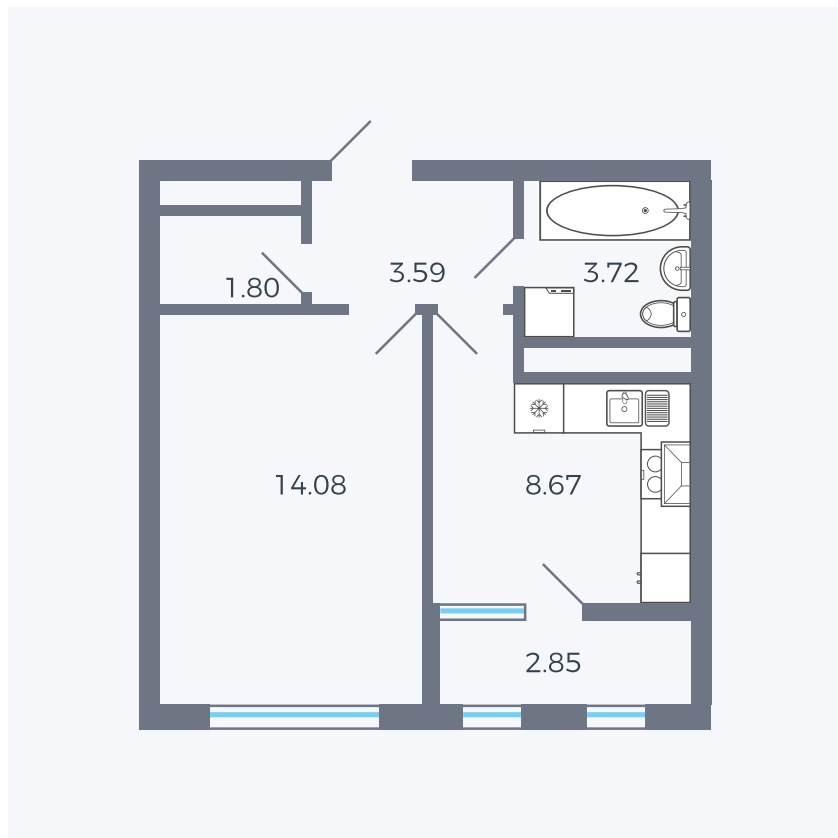

Планировка тип 133z

Комнат	1
Площадь	34.71 – 34.79 м ²

Данный тип планировки доступен в кварталах:

1.2

Цена:

по запросу

Вы можете получить консультацию позвонив по номеру **+7 (846) 264-00-64**

Для заметок
