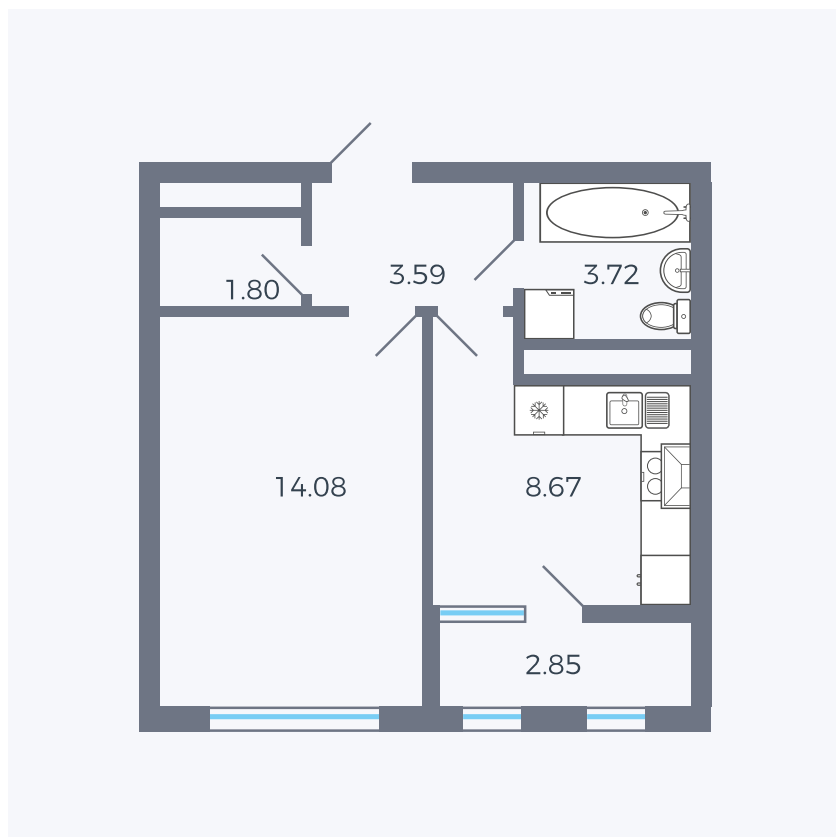

Планировка тип 133z

Комнат 1

Площадь 34.71 – 34.79 м²

Данный тип планировки доступен в кварталах:

1.2

Цена:

по запросу

Вы можете получить консультацию
позвонив по номеру **+7 (846) 264-00-64**