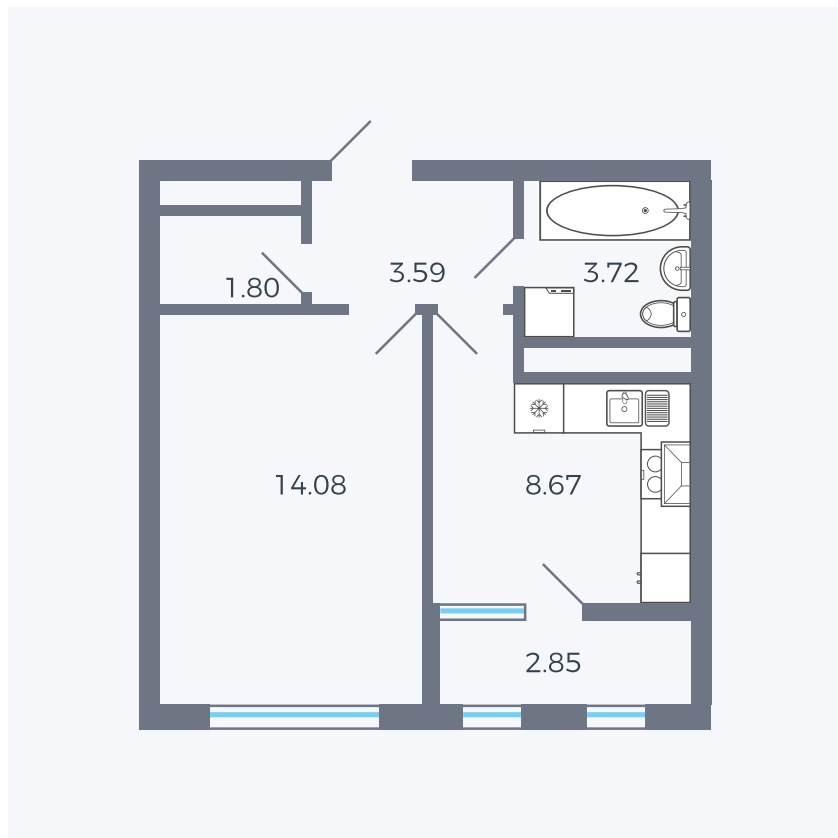

Планировка тип 133z

Комнат 1

Площадь 34.71 – 34.79 м²

Данный тип планировки доступен в кварталах:

1.2

Цена:

по запросу

Вы можете получить консультацию позвонив по номеру **+7 (846) 264-00-64**