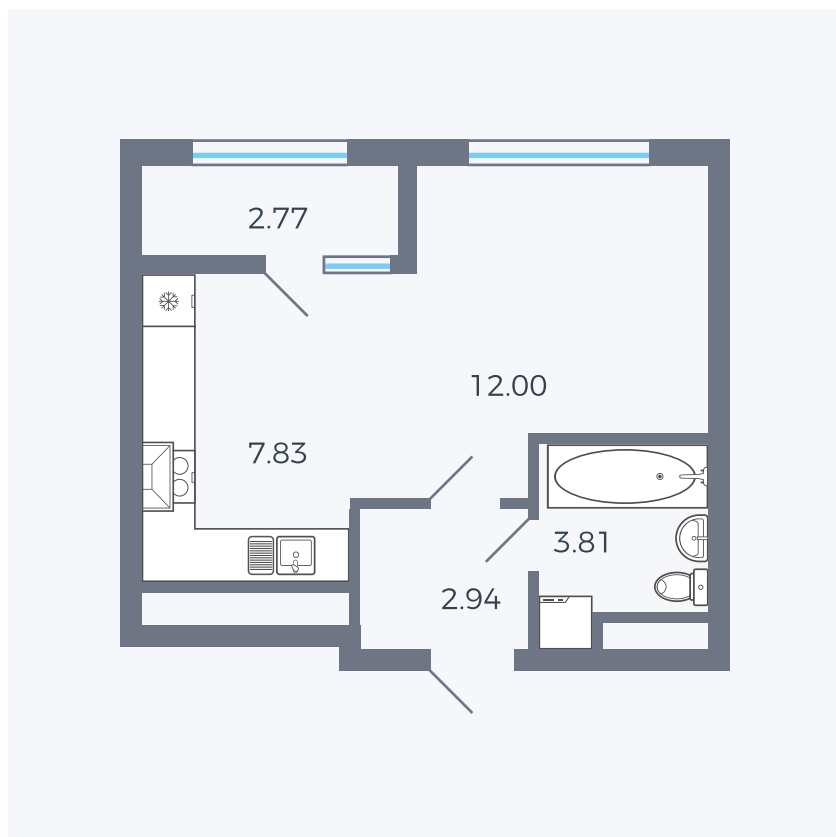

Планировка тип 007

Комнат	Студия
Площадь	29.35 м ²

Данный тип планировки доступен в кварталах:

1.2

Цена:

по запросу

Вы можете получить консультацию позвонив по номеру **+7 (846) 264-00-64**

Для заметок
