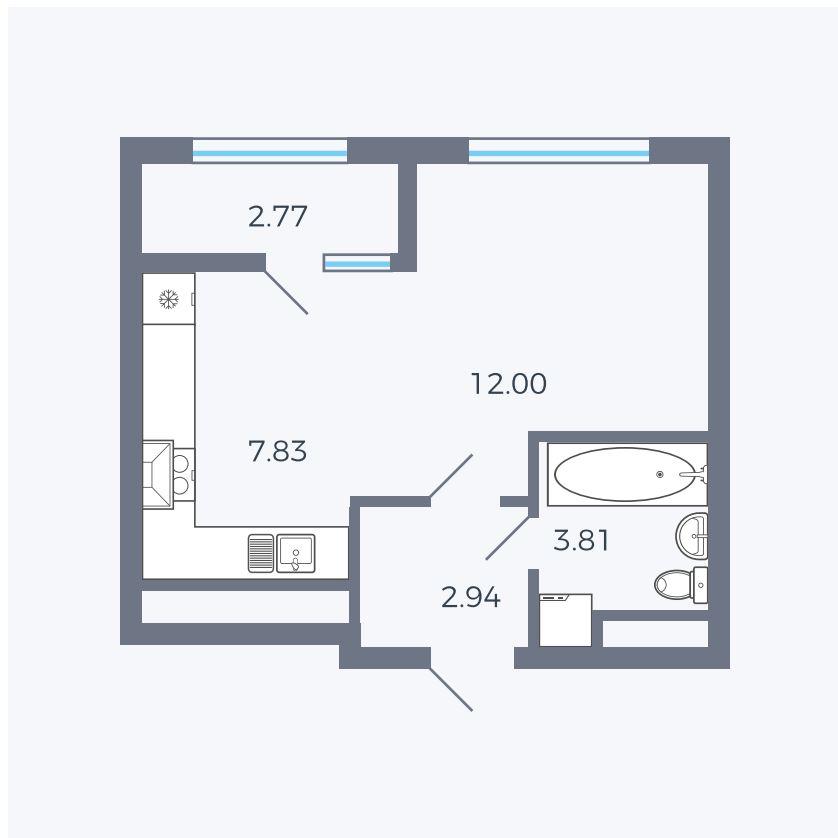

Планировка тип 007

Комнат	Студия
Площадь	29.35 м ²

Данный тип планировки доступен в кварталах:

1.2

Цена:

по запросу

Вы можете получить консультацию позвонив по номеру **+7 (846) 264-00-64**

Для заметок
