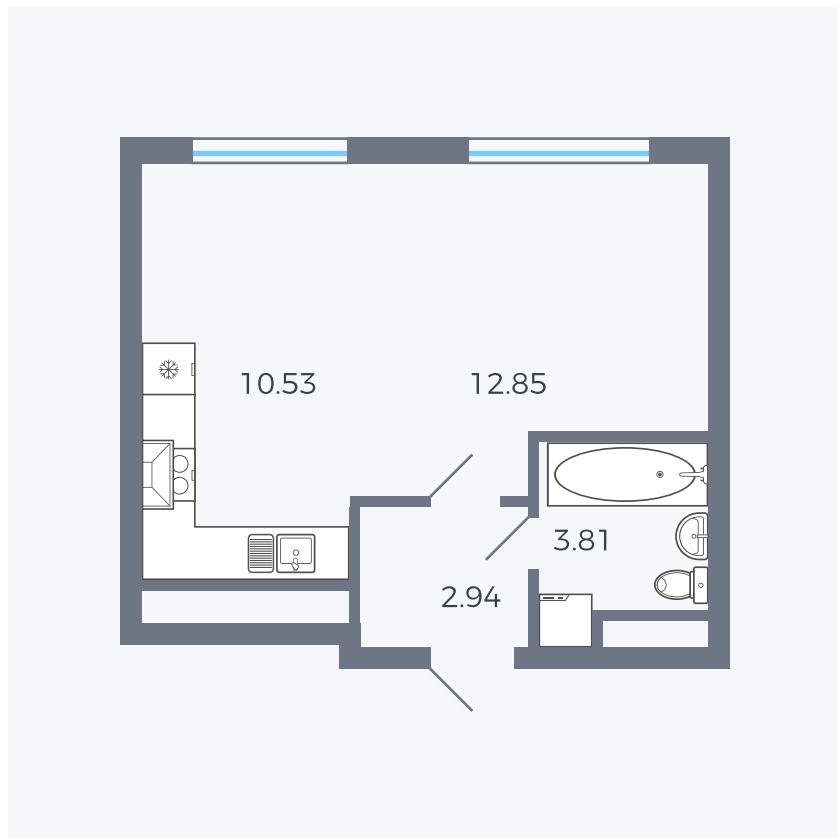

Планировка тип 005

Комнат	Студия
Площадь	30.13 м ²

Данный тип планировки доступен в кварталах:

1.2

Цена:

по запросу

Вы можете получить консультацию позвонив по номеру **+7 (846) 264-00-64**

Для заметок
