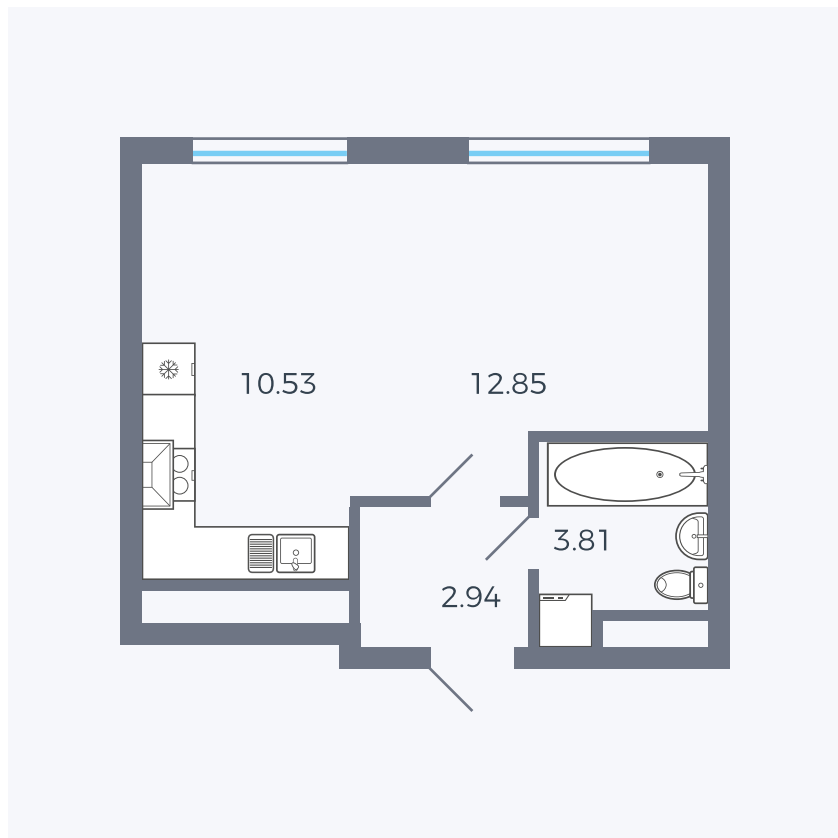

# Планировка тип 005

Комнат	Студия
Площадь	30.13 м <sup>2</sup>

Данный тип планировки доступен в кварталах:

**1.2**

Цена:

**по запросу**

Вы можете получить консультацию позвонив по номеру **+7 (846) 264-00-64**