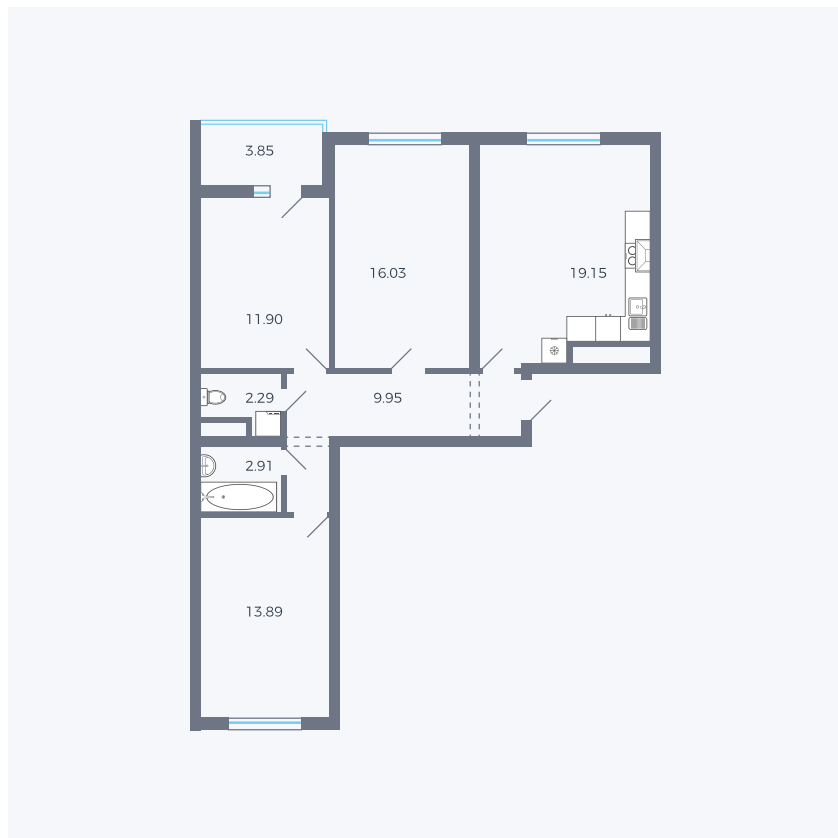

Планировка тип 340

Комнат Евро 4

Площадь 78.05 м²

Данный тип планировки доступен в кварталах:

43

Цена:

по запросу

Вы можете получить консультацию позвонив по номеру **+7 (846) 264-00-64**