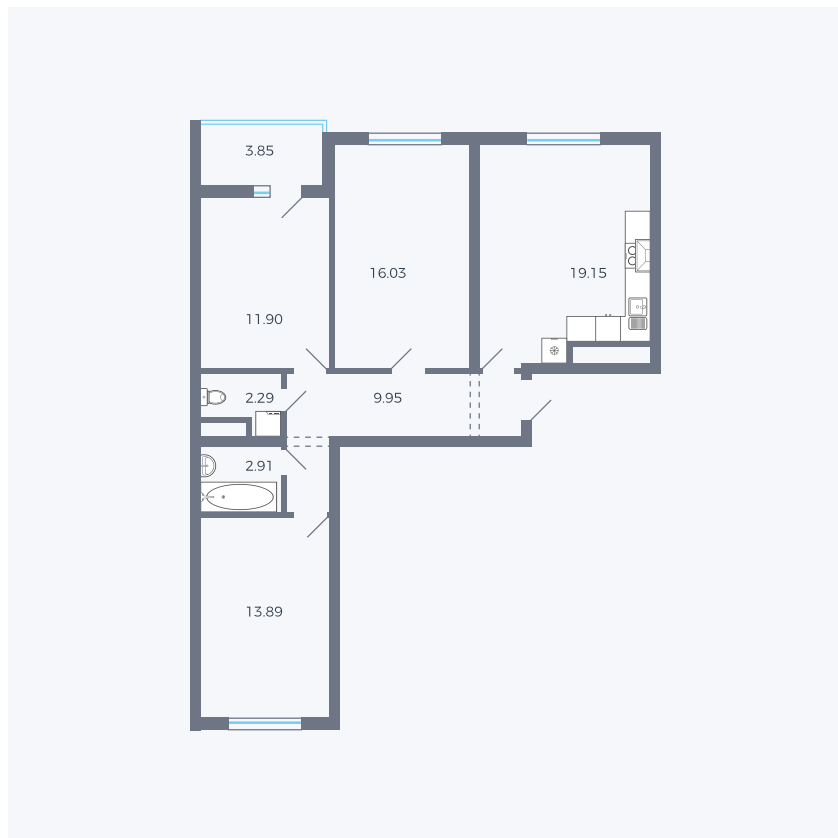

# Планировка тип 340

Комнат	Евро 4
Площадь	78.05 м <sup>2</sup>

Данный тип планировки доступен в кварталах:

**43**

Цена:

**по запросу**

Вы можете получить консультацию позвонив по номеру **+7 (846) 264-00-64**