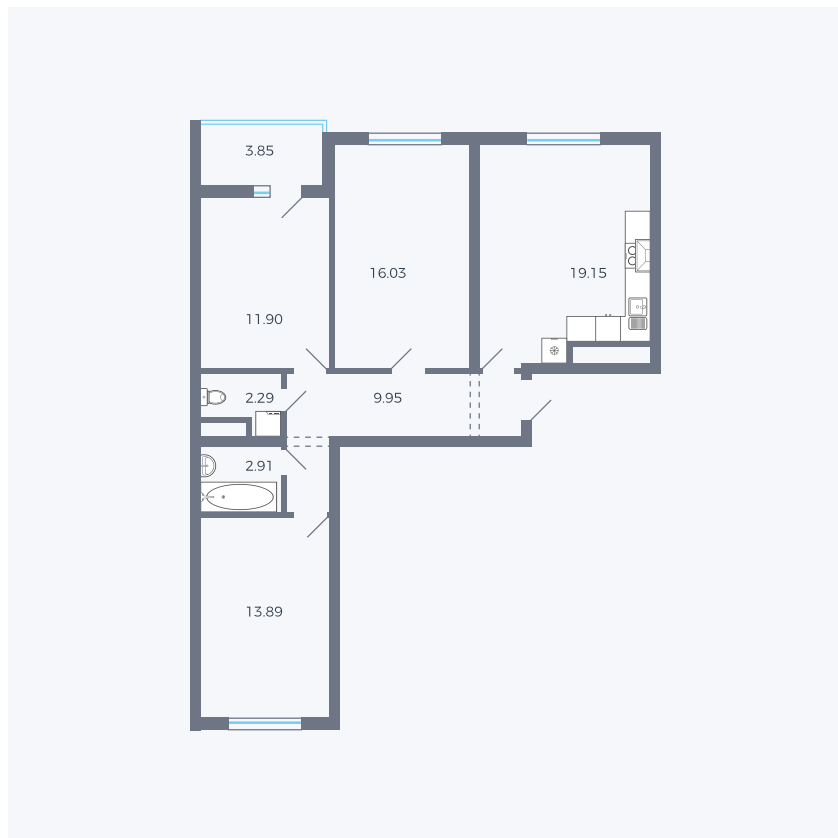

Планировка тип 340

Комнат	Евро 4
Площадь	78.05 м ²

Данный тип планировки доступен в кварталах:

43

Цена:

по запросу

Вы можете получить консультацию позвонив по номеру **+7 (846) 264-00-64**

Для заметок
