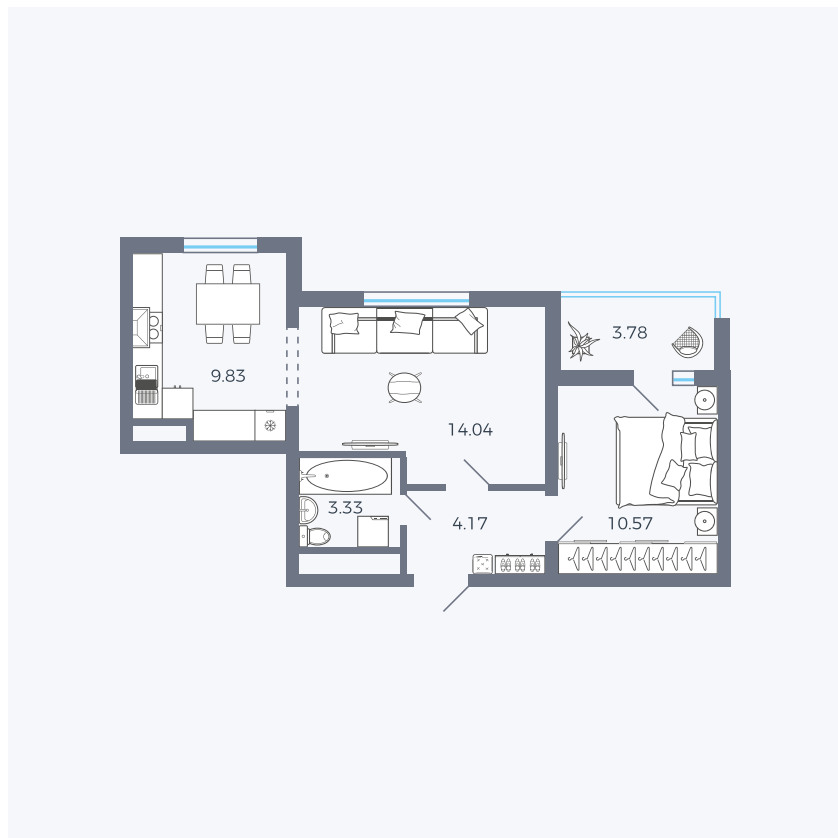

Планировка тип 289

Комнат	2
Площадь	43.83 м ²

Данный тип планировки доступен в кварталах:

43

Цена:

по запросу

Вы можете получить консультацию позвонив по номеру **+7 (846) 264-00-64**

Для заметок
