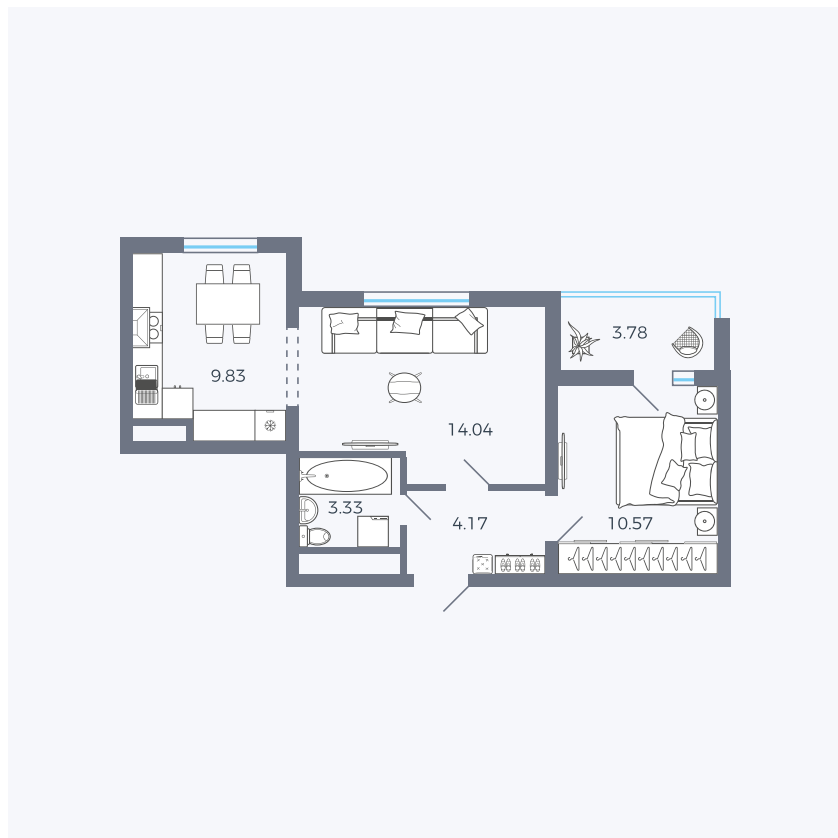

# Планировка тип 289

Комнат	2
Площадь	43.83 м <sup>2</sup>

Данный тип планировки доступен в кварталах:

**43**

Цена:

**по запросу**

Вы можете получить консультацию позвонив по номеру **+7 (846) 264-00-64**